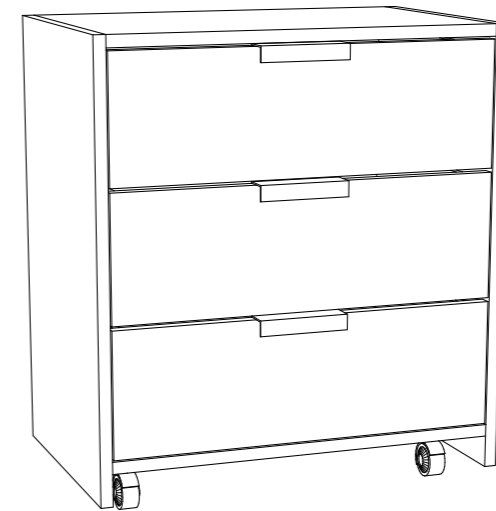

Box so zásuvkami - 5ks.

M 1:10

čerešňa - 0344 PR CHERRY

šedá - 0881 BS ALUMINIUM
chrbát a vn. zásuvky