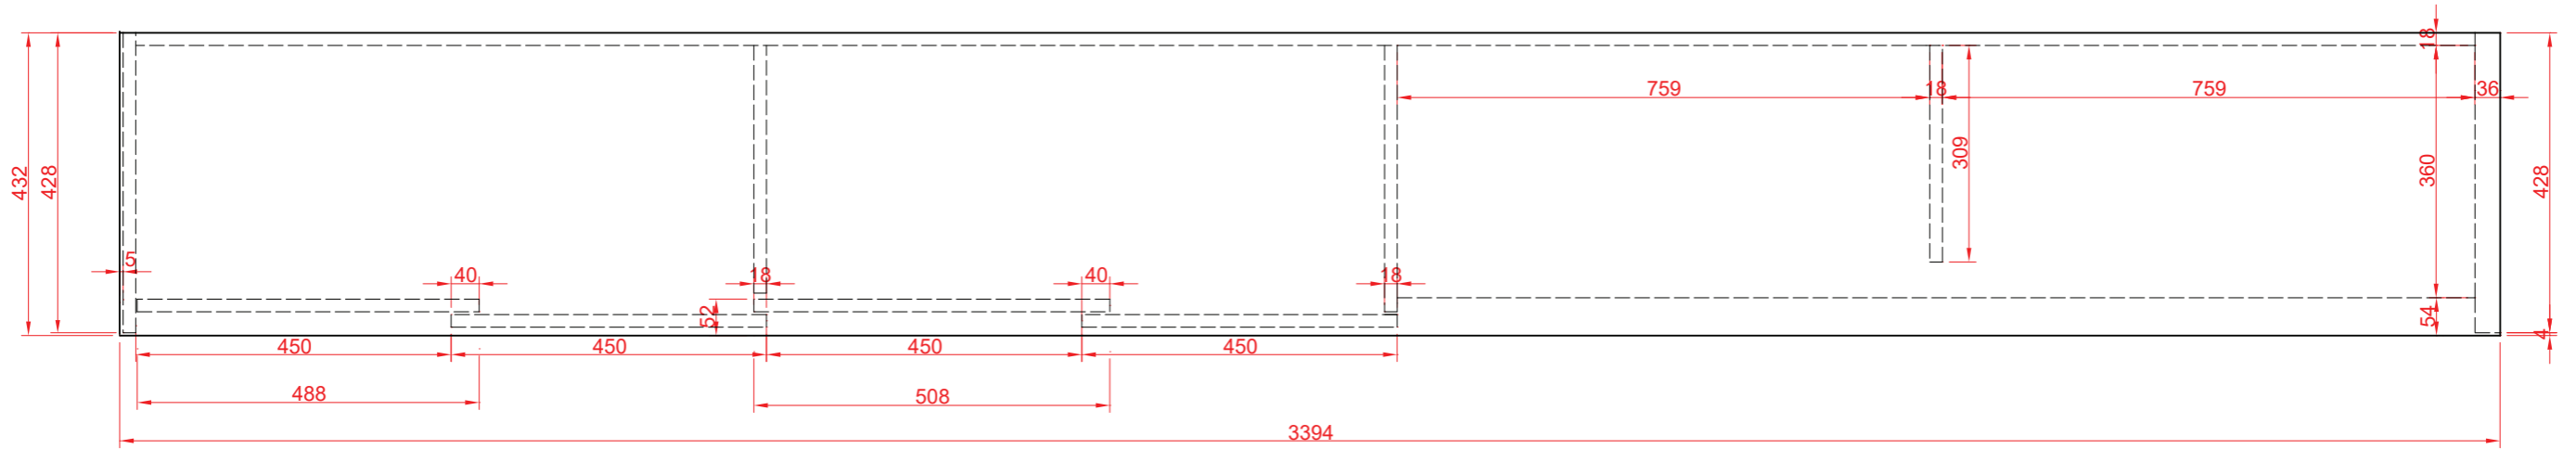

# Skrinková zostava B - 1ks.

M 1:10

1.

2.

nárys

pôdorys

pôdorys

zdupl. podstavy 2x18 mm