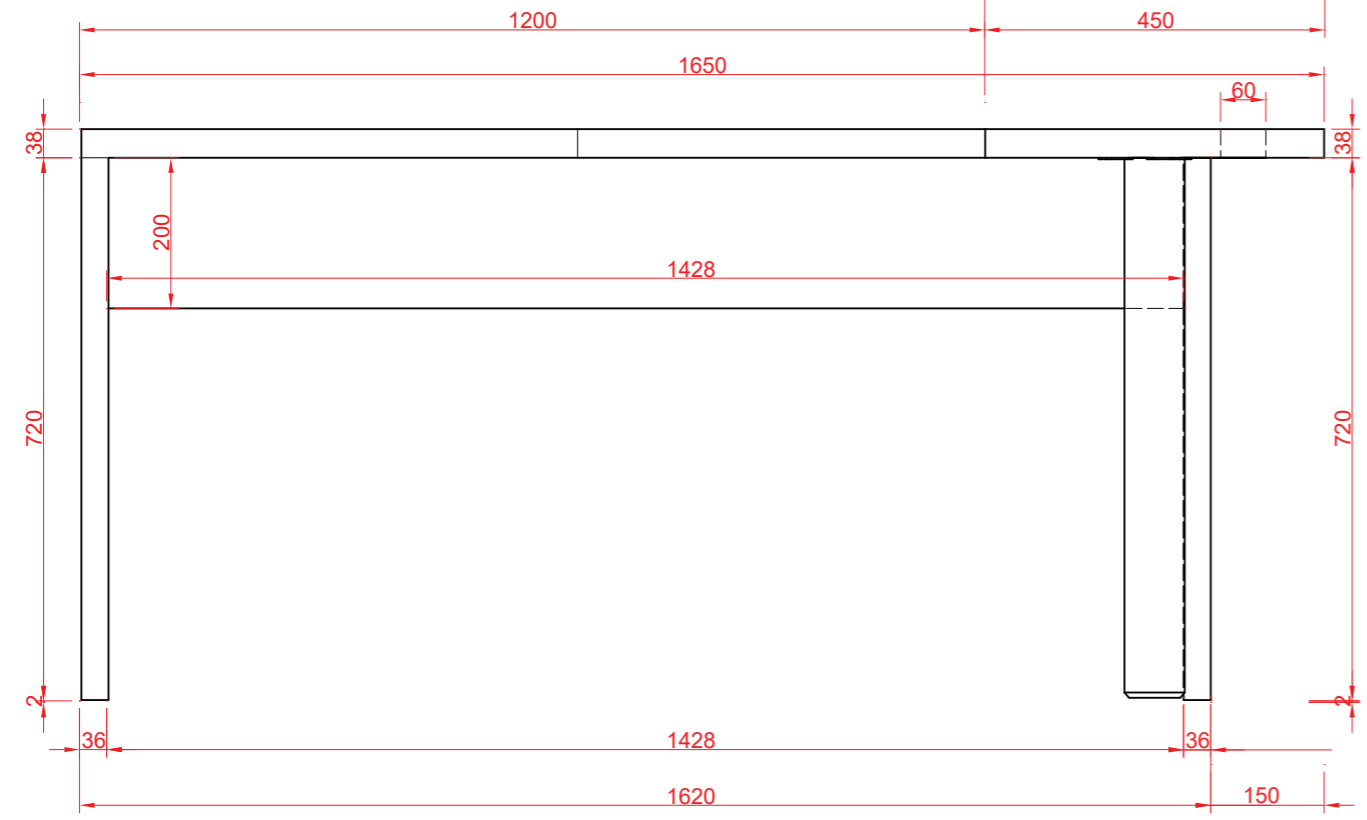

# Stôl C - 2ks.

M 1:10

čerešňa - 0344 PR CHERRY

šedá - 0881 BS ALUMINIUM

pôdorys

nárys

bokorys 1