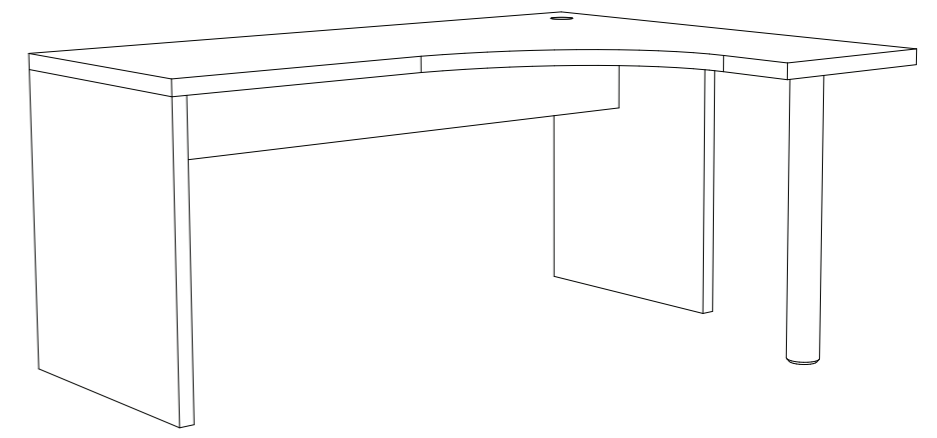

# Stôl C - 2ks.

M 1:10

čerešňa - 0344 PR CHERRY

šedá - 0881 BS ALUMINIUM

pôdorys

nárys

bokorys 1