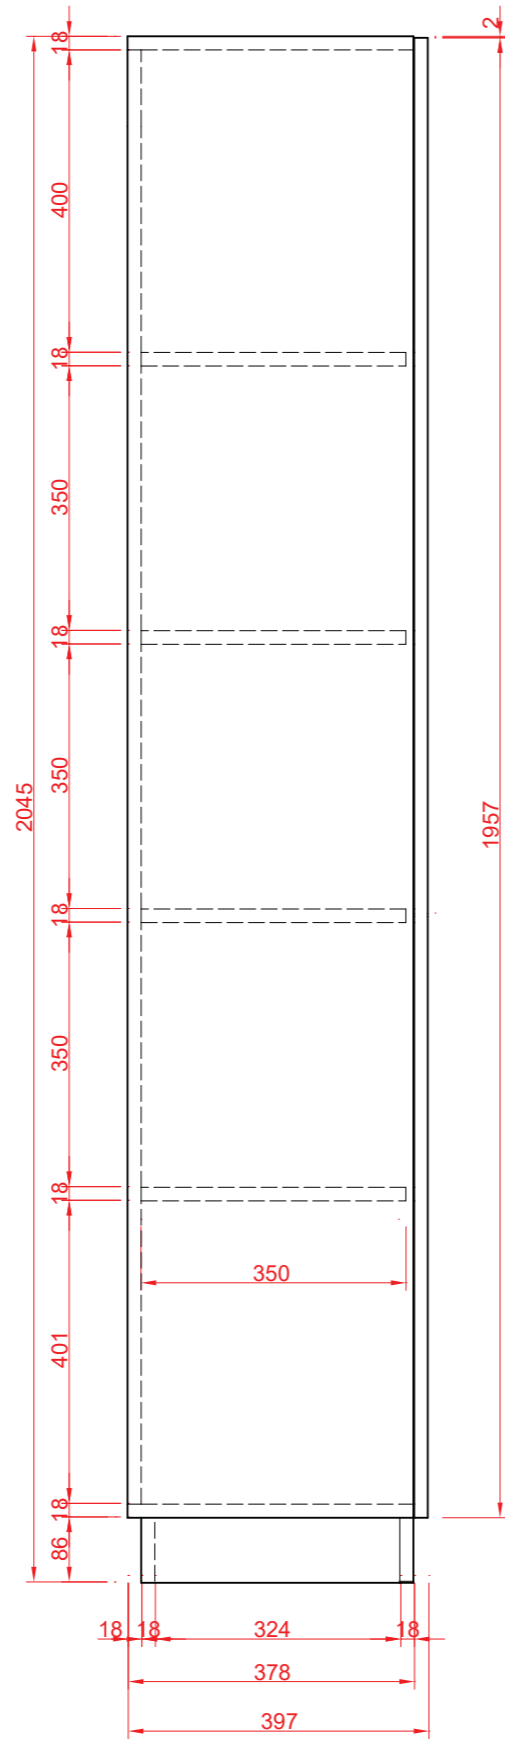

bokorys 3

bokorys 2