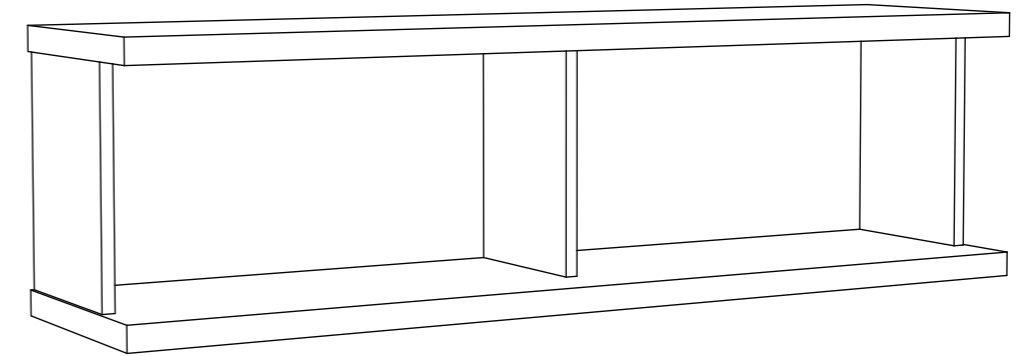

# Polica - 2ks.

M 1:10

šedá - 0881 BS ALUMINIUM

3x ocelová kotva zapustená do drážok frézovaných v zduplovej doske z 2x 18mm LDTD  
dlž. skrytej kotvy 145 mm, d= 14 mm