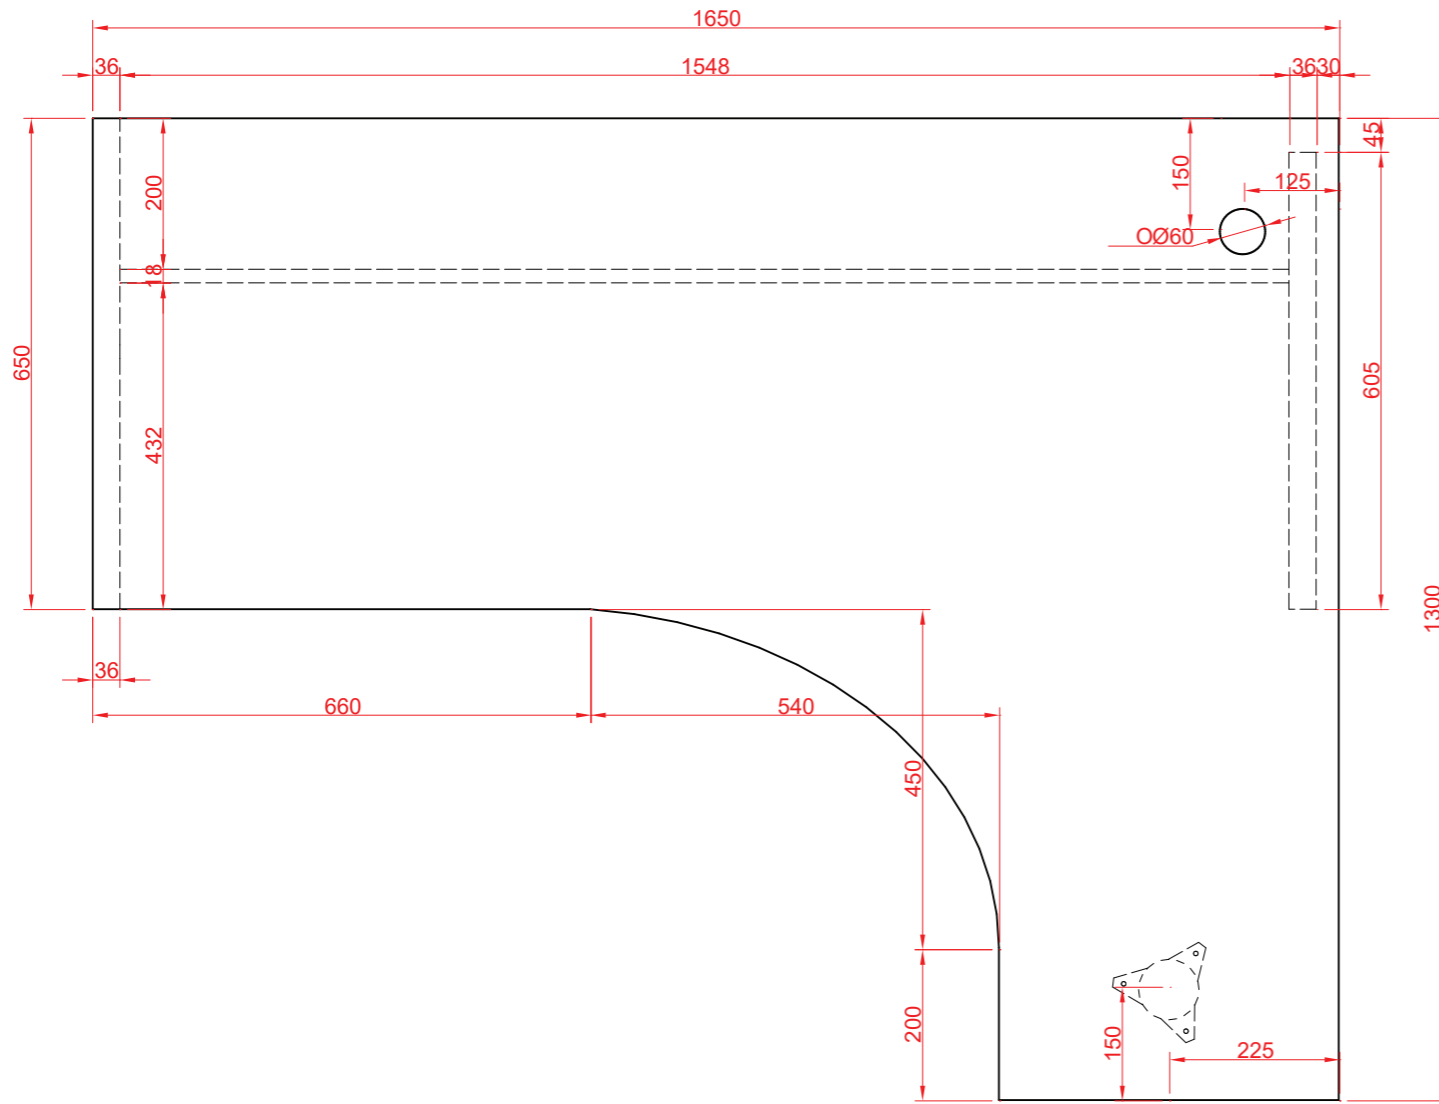

# Stôl B - 2ks.

M 1:10

čerešňa - 0344 PR CHERRY

šedá - 0881 BS ALUMINIUM

pôdorys

nárys

bokorys 1