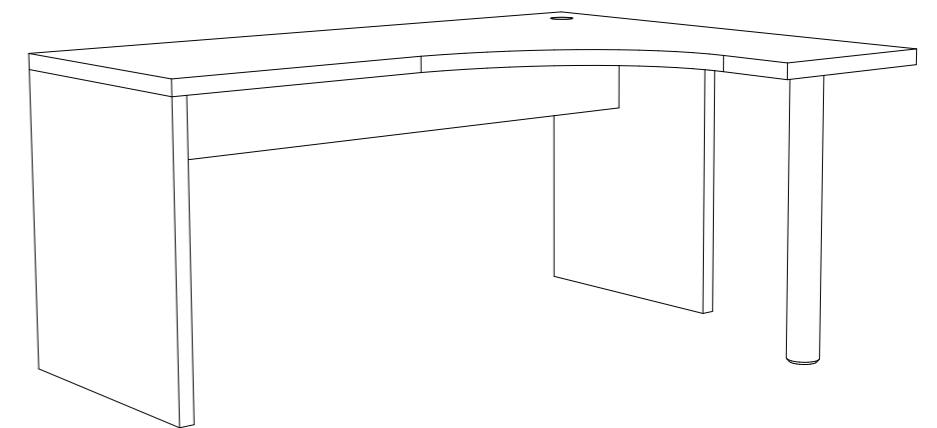

# Stôl B - 2ks.

M 1:10

čerešňa - 0344 PR CHERRY

šedá - 0881 BS ALUMINIUM

pôdorys

nárys

bokorys 1