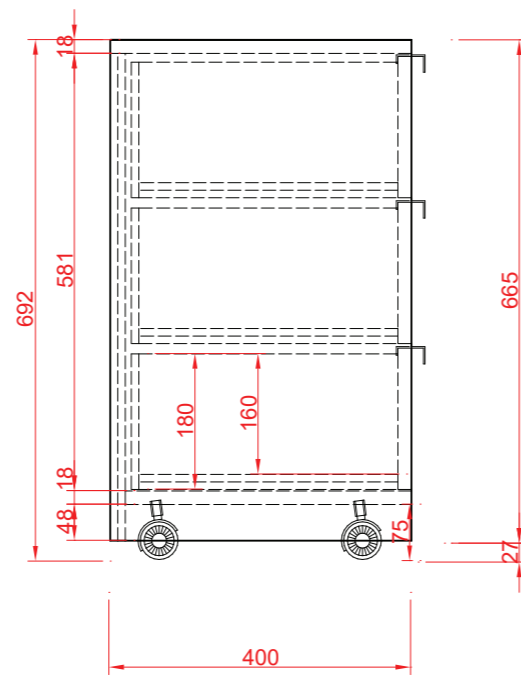

Box so zásuvkami - 5ks.

M 1:10

čerešňa - 0344 PR CHERRY

šedá - 0881 BS ALUMINIUM
chrbát a vn. zásuvky