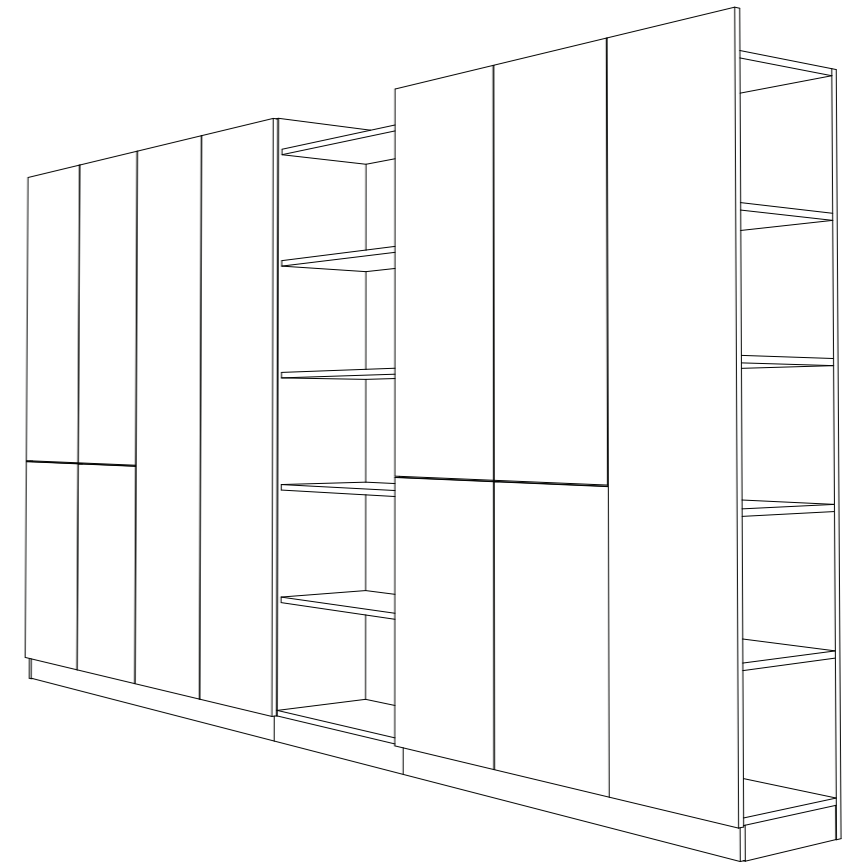

Skrinová zostava B - 1ks.

M 1:10