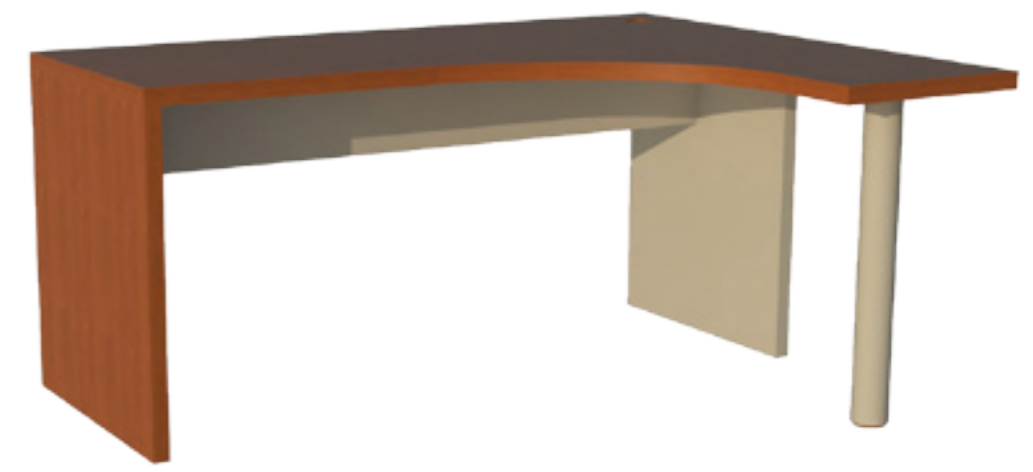

# Stôl B - 2ks.

M 1:10

čerešňa - 0344 PR CHERRY

šedá - 0881 BS ALUMINIUM

pôdorys

nárys

bokorys 1