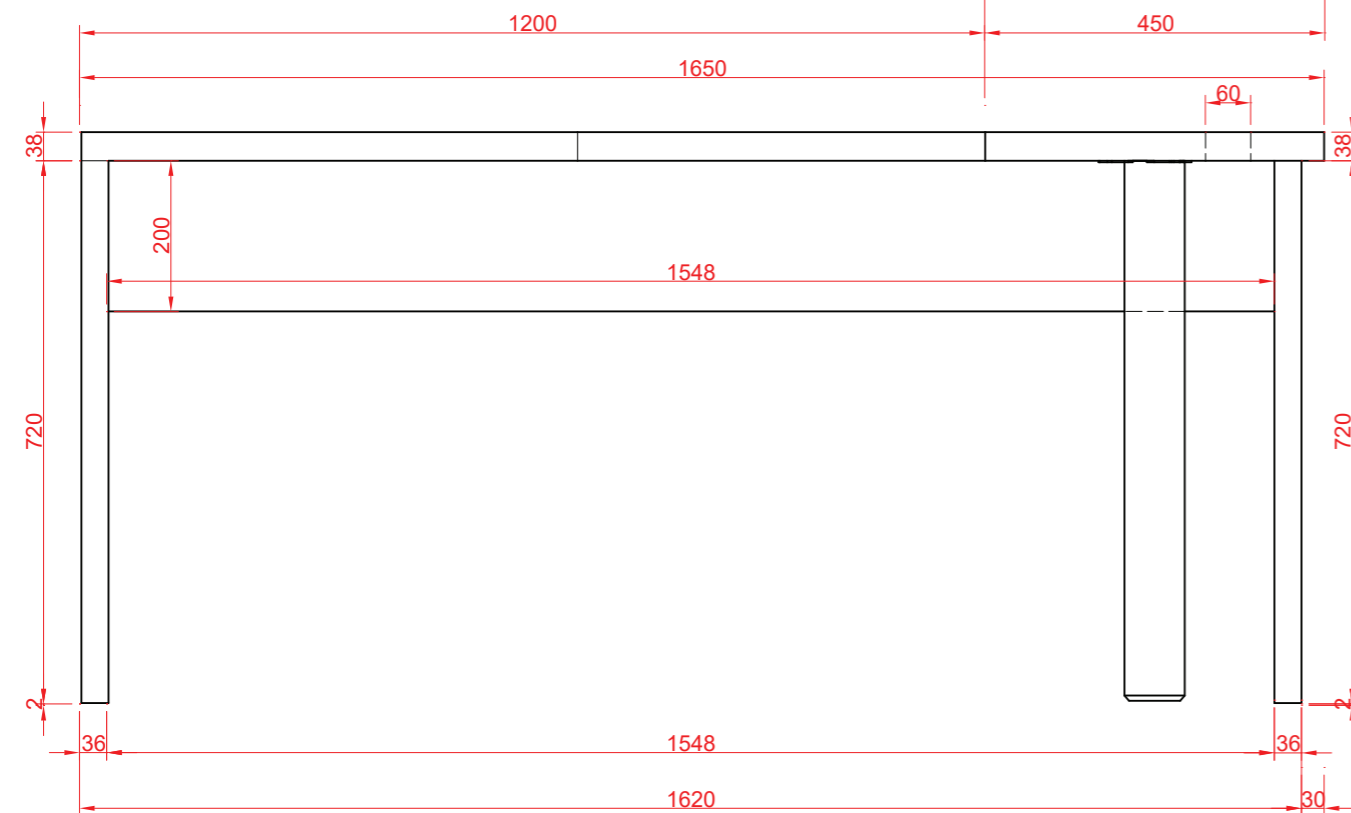

# Stôl B - 2ks.

M 1:10

čerešňa - 0344 PR CHERRY

šedá - 0881 BS ALUMINIUM

pôdorys

nárys

bokorys 1