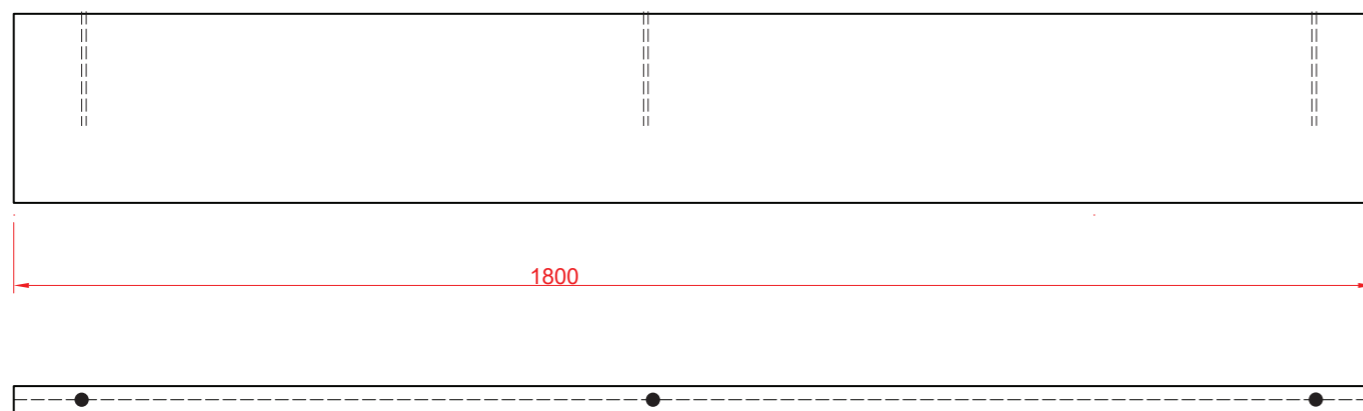

# Polica - 2ks.

M 1:10

šedá - 0881 BS ALUMINIUM

3x ocelová kotva zapustená do drážok frézovaných v zduplovej doske z 2x 18mm LDTD  
dlž. skrytej kotvy 145 mm, d= 14 mm