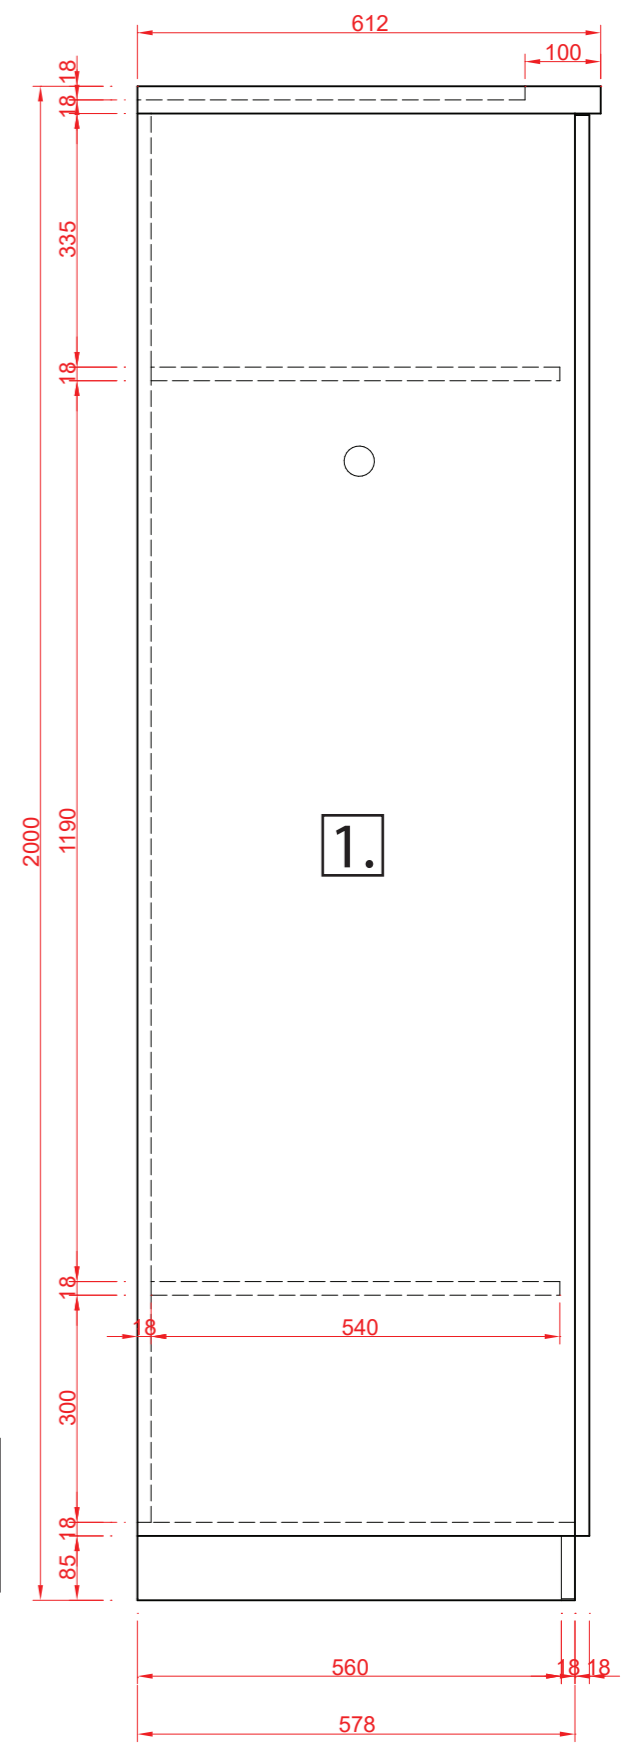

# Polica - 2ks.

M 1:10

šedá - 0881 BS ALUMINIUM

3x ocelová kotva zapustená do drážok frézovaných v zduplovej doske z 2x 18mm LDTD  
dlž. skrytej kotvy 145 mm, d= 14 mm

# Skrinková zostava B - 1ks.

M 1:10

1.

2.

nárys

pôdorys

pôdorys

zdupl. podstavy 2x18 mm

# Skrinková zostava C - 1ks.

M 1:10

2.

1.

nárys

pôdorys

pôdorys

zdupl. podstavy 2x18 mm

# Skrinová zostava A - 1ks.

M 1:10

**nárys**

**bokorys**

**pôdorys**

čerešňa - 0344 PR CHERRY

šedá - 0881 BS ALUMINIUM