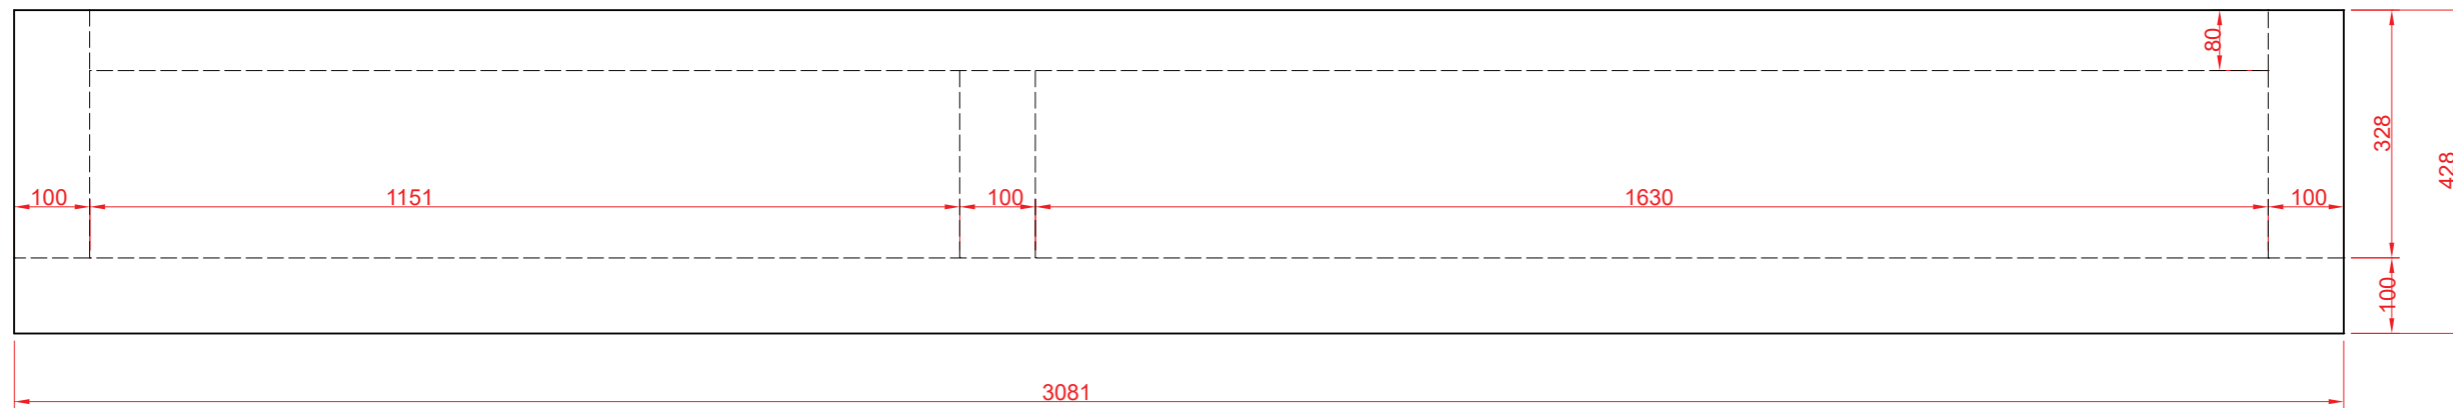

# Skrinková zostava C - 1ks.

M 1:10

2.

1.

nárys

pôdorys

pôdorys

zdupl. podstavy 2x18 mm