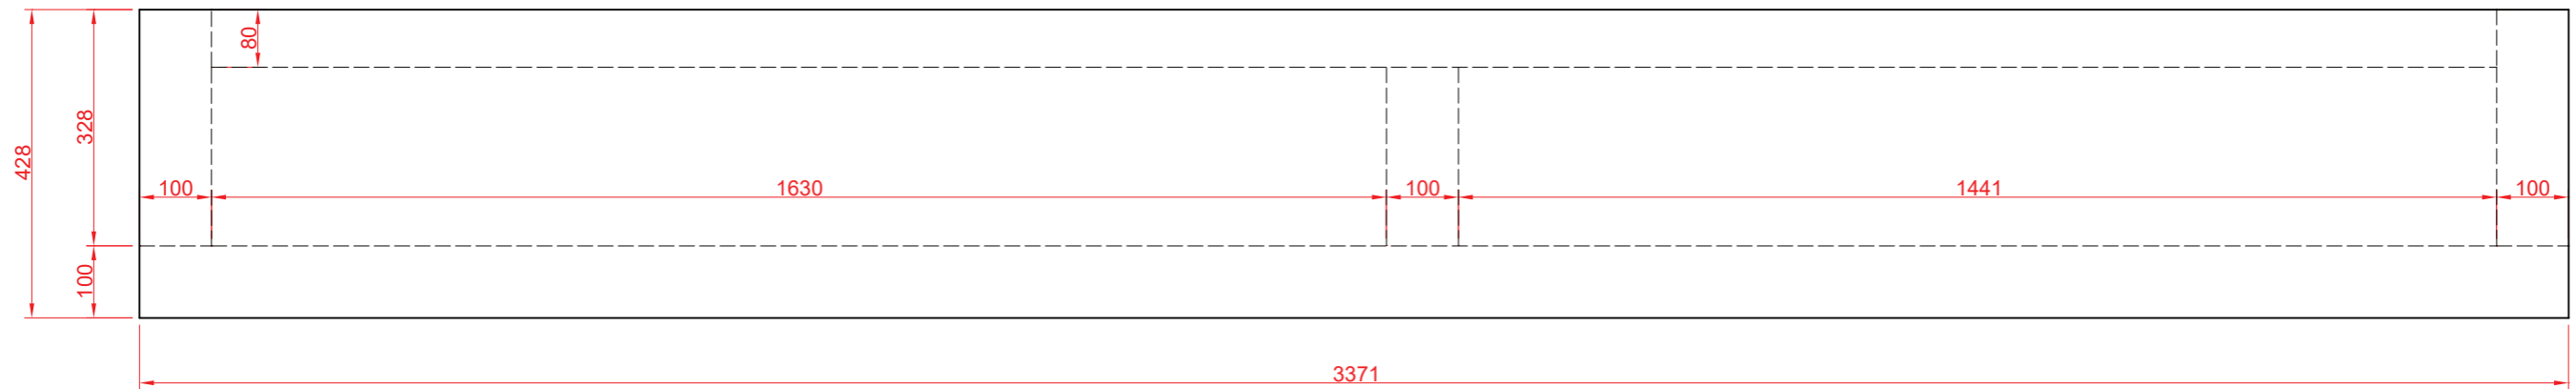

# Skrinková zostava B - 1ks.

M 1:10

1.

2.

nárys

pôdorys

pôdorys

zdupl. podstavy 2x18 mm