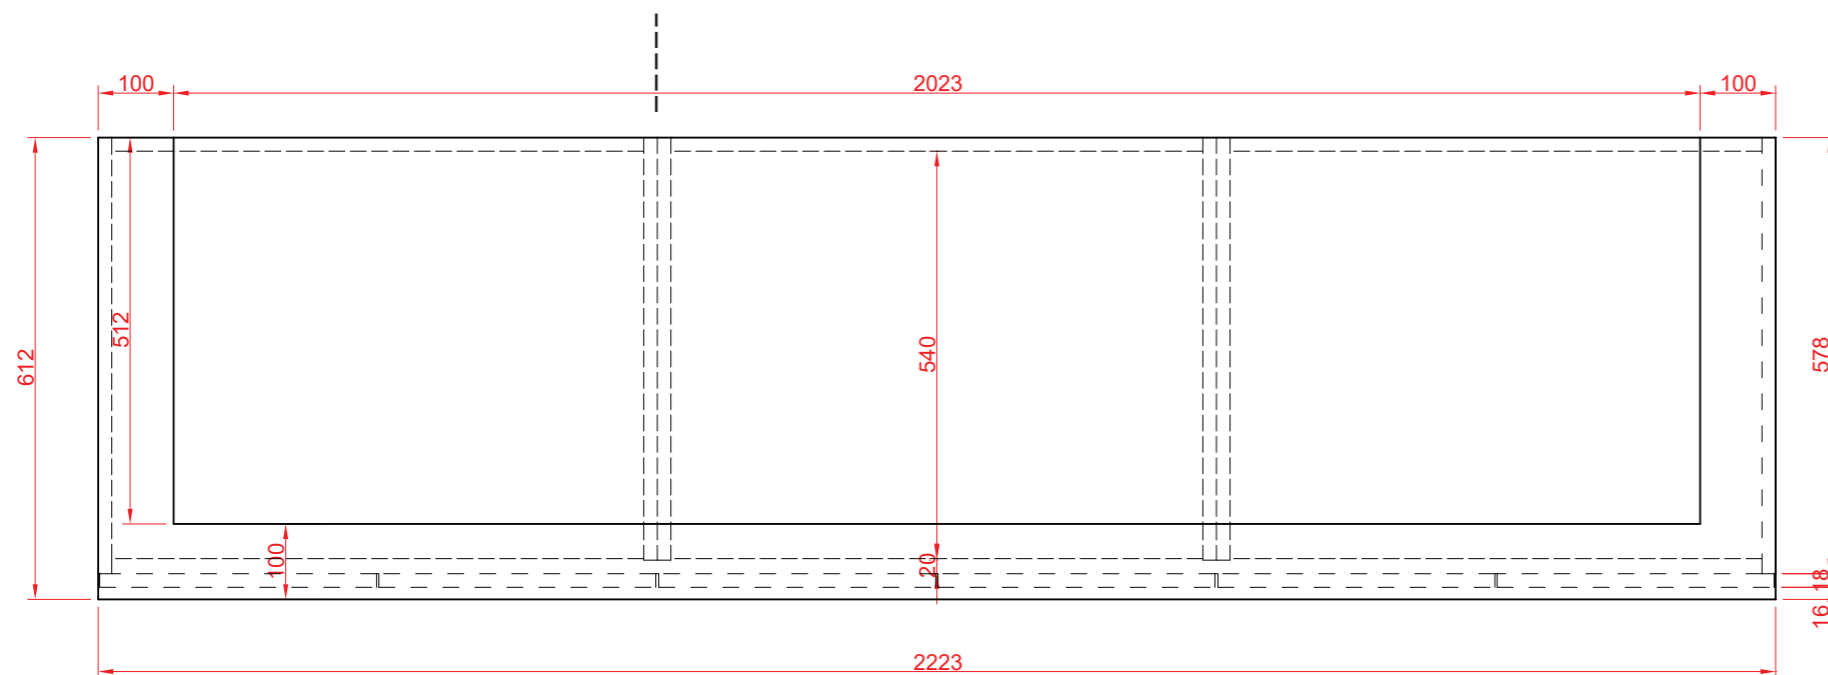

# Skrinová zostava A - 1ks.

M 1:10

**nárys**

**bokorys**

**pôdorys**

čerešňa - 0344 PR CHERRY

šedá - 0881 BS ALUMINIUM