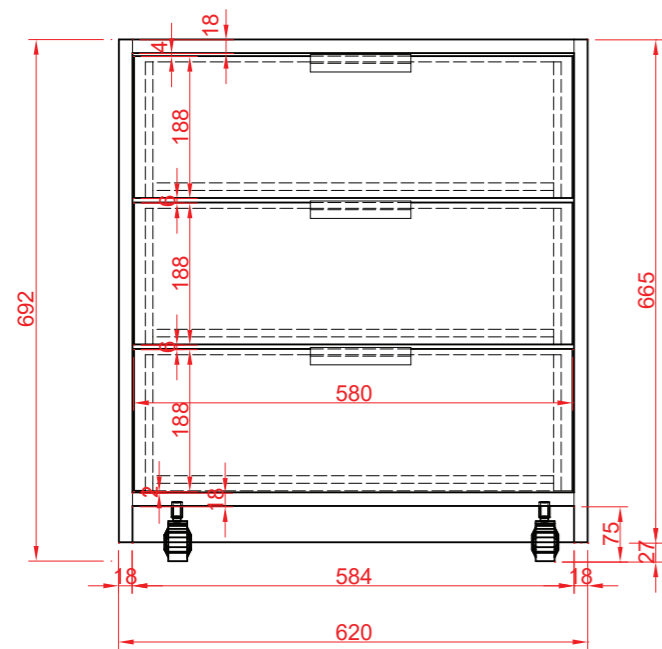

Box so zásuvkami - 5ks.

M 1:10

čerešňa - 0344 PR CHERRY

šedá - 0881 BS ALUMINIUM
chrbát a vn. zásuvky