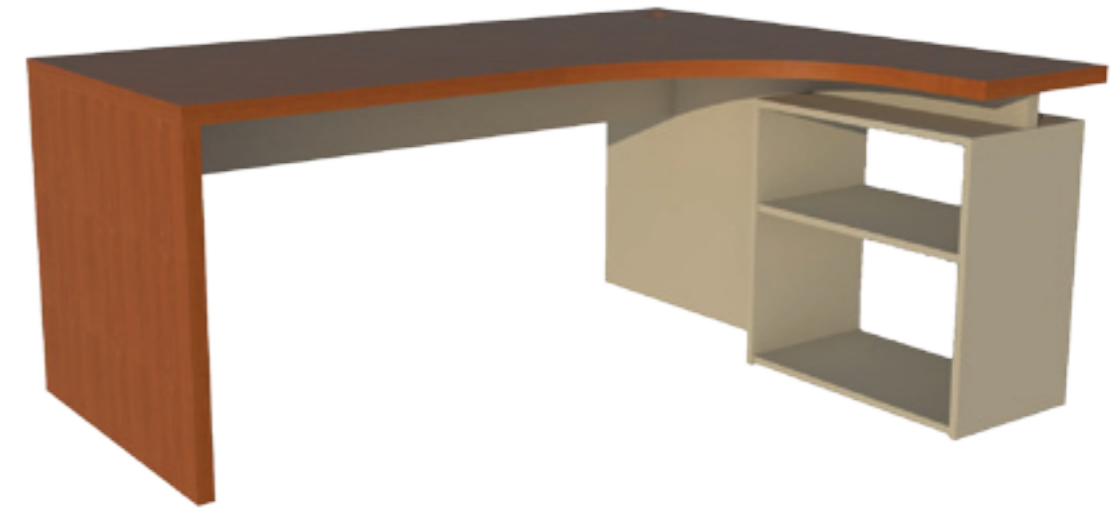

# Stôl A - 1ks.

M 1:10

čerešňa - 0344 PR CHERRY

šedá - 0881 BS ALUMINIUM

pôdorys

nárys

bokorys 1