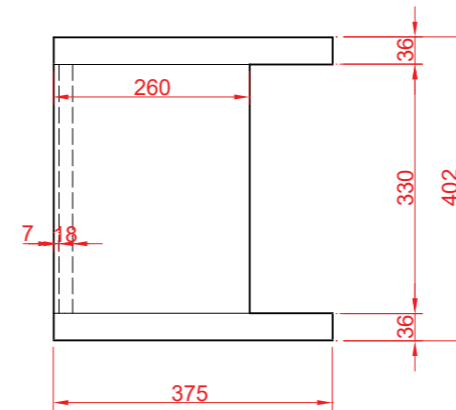

# Polica - 2ks.

M 1:10

šedá - 0881 BS ALUMINIUM

3x ocelová kotva zapustená do drážok frézovaných v zduplovej doske z 2x 18mm LDTD  
dlž. skrytej kotvy 145 mm, d= 14 mm