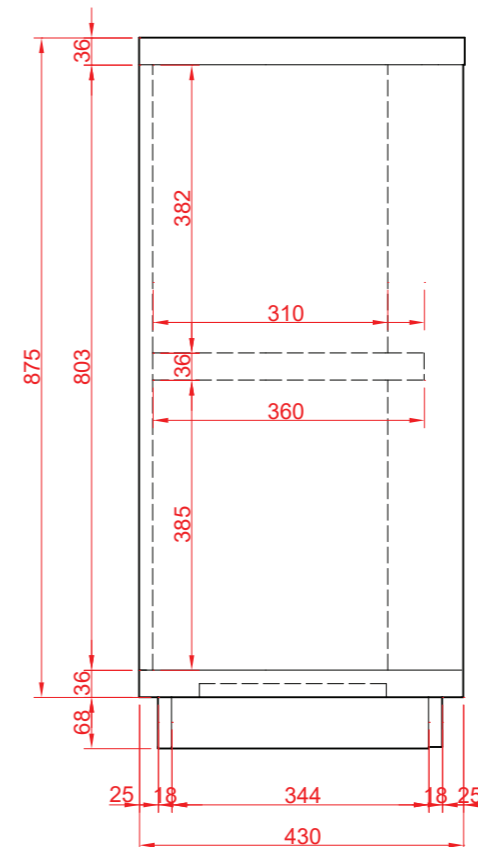

# Skrinková zostava B - 1ks.

M 1:10

1.

2.

nárys

pôdorys

pôdorys

zdupl. podstavy 2x18 mm

# Skrinková zostava C - 1ks.

M 1:10

2.

1.

nárys

pôdorys

pôdorys

zdupl. podstavy 2x18 mm