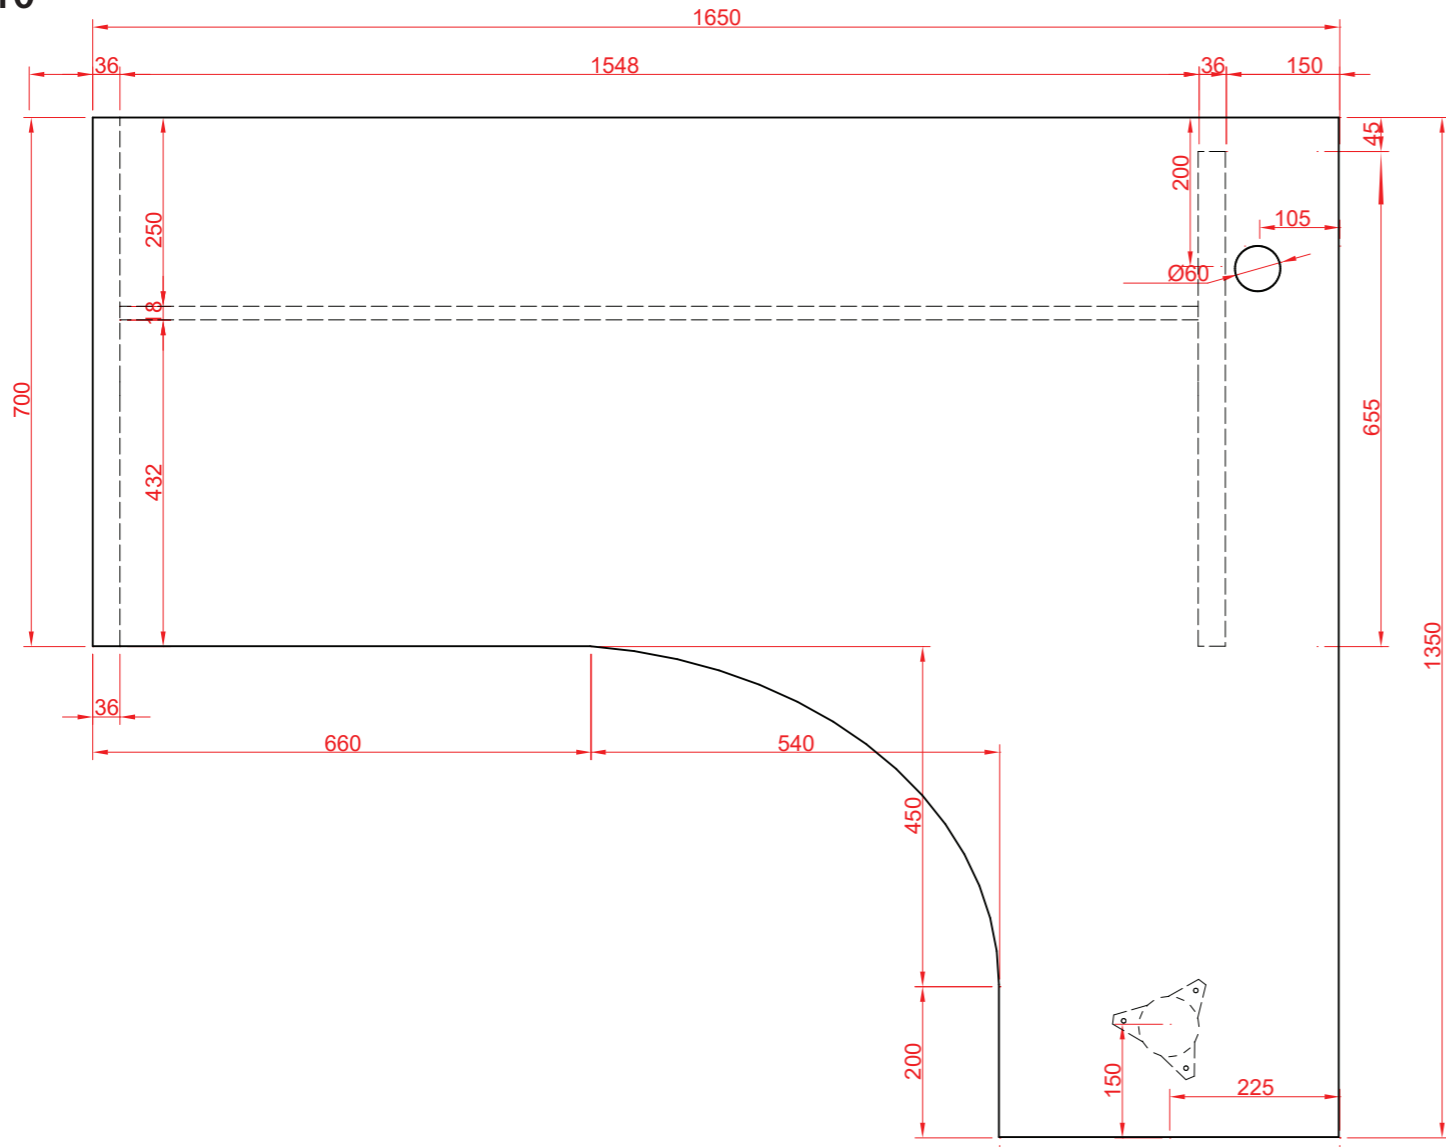

# Skrinková zostava B - 1ks.

M 1:10

1.

2.

nárys

pôdorys

pôdorys

zdupl. podstavy 2x18 mm

# Skrinková zostava C - 1ks.

M 1:10

2.

1.

nárys

pôdorys

pôdorys

zdupl. podstavy 2x18 mm

# Stôl C - 2ks.

M 1:10

čerešňa - 0344 PR CHERRY

šedá - 0881 BS ALUMINIUM

pôdorys

nárys

bokorys 1