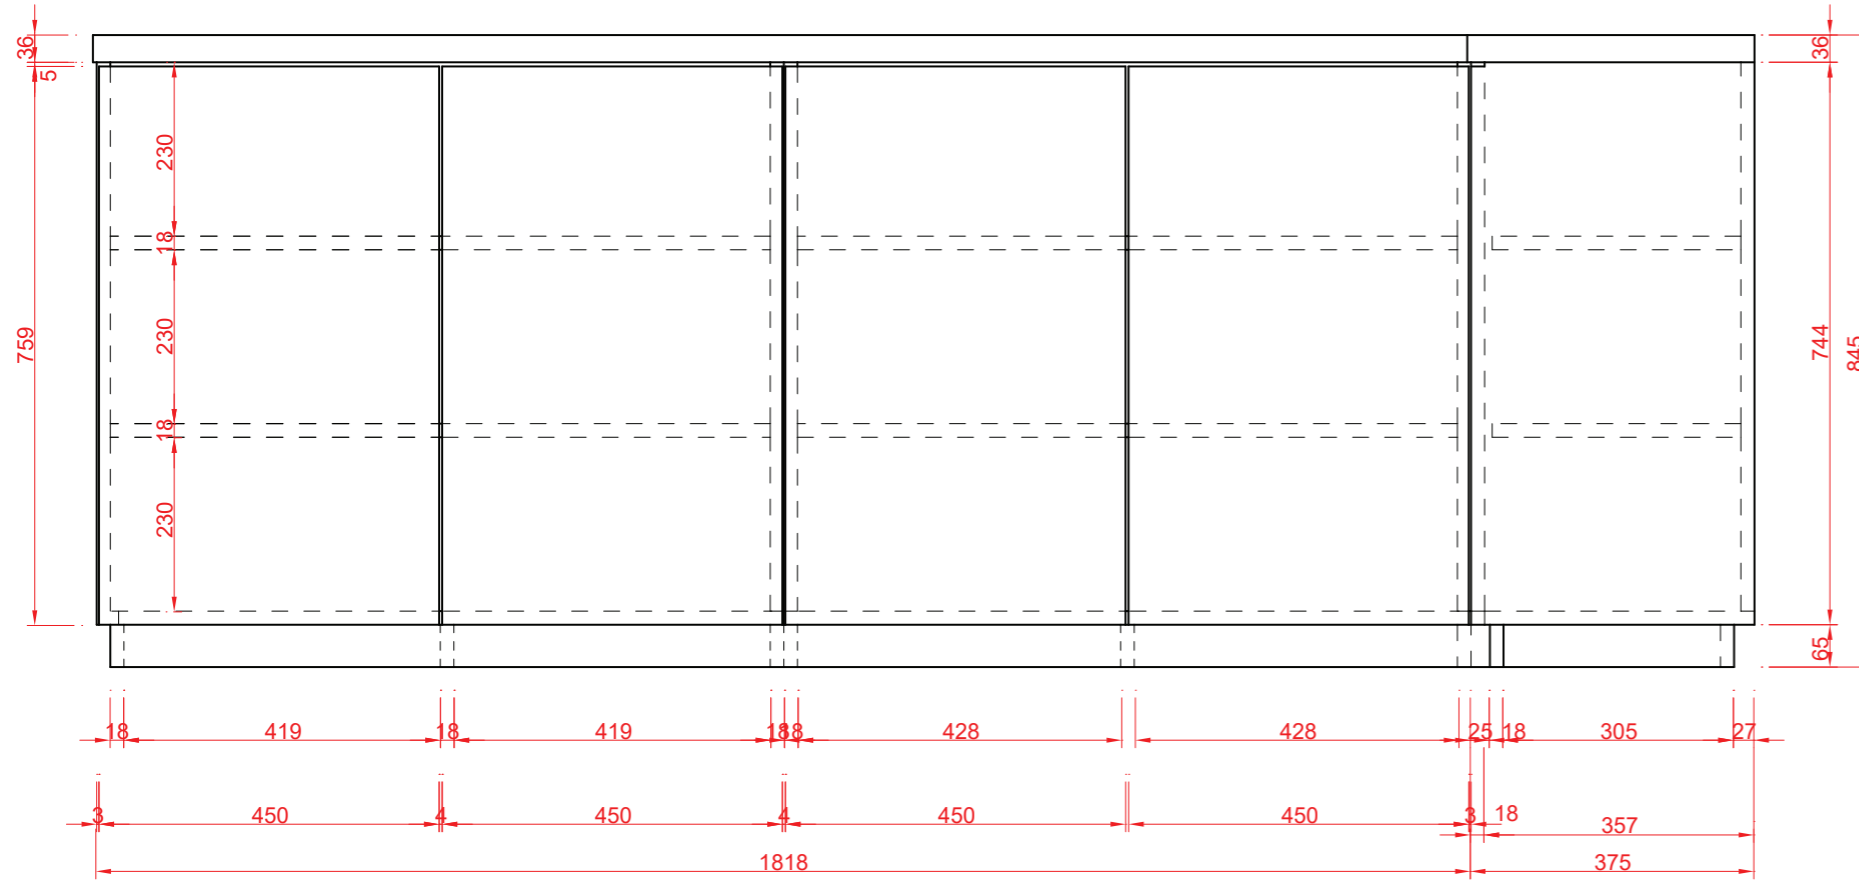

Skrinková zostava A

M 1:10

1.

2.

3.

nárys

bokorys