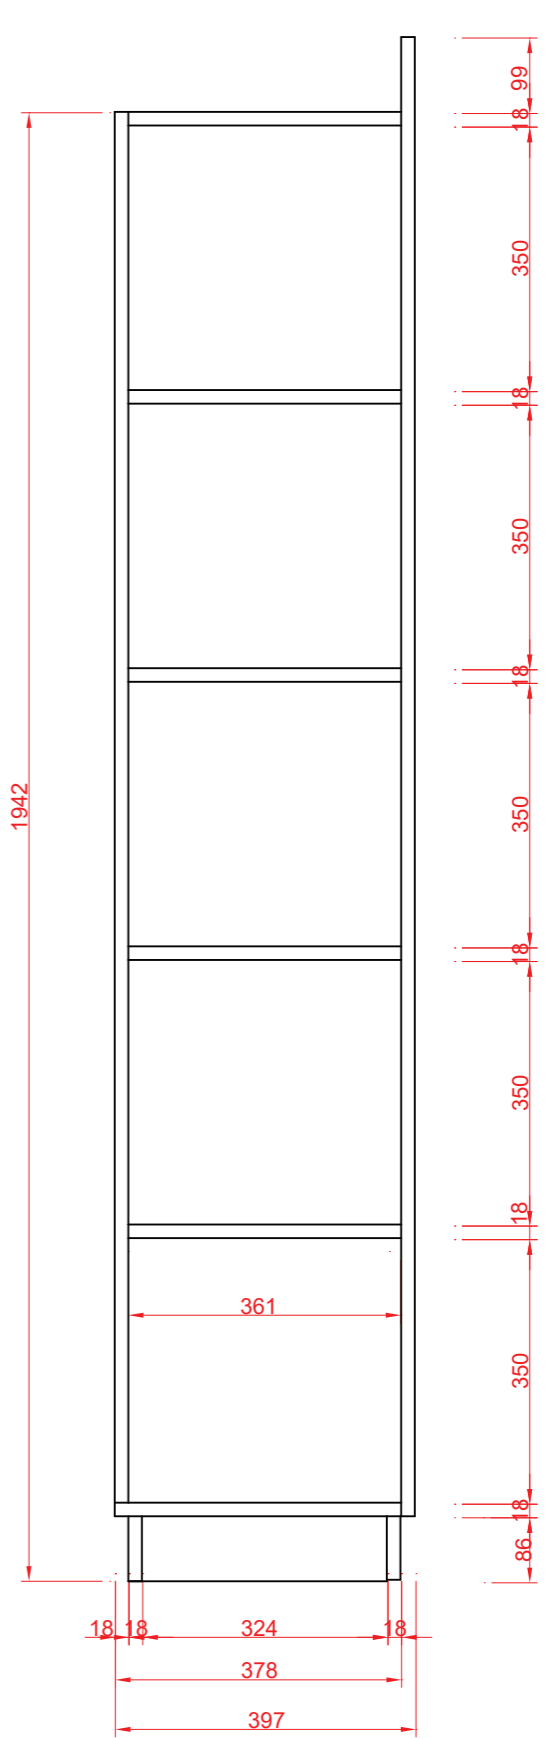

Skrinová zostava B - 1ks.

M 1:10

1.

4.

2.

3.

5.

bokorys 5