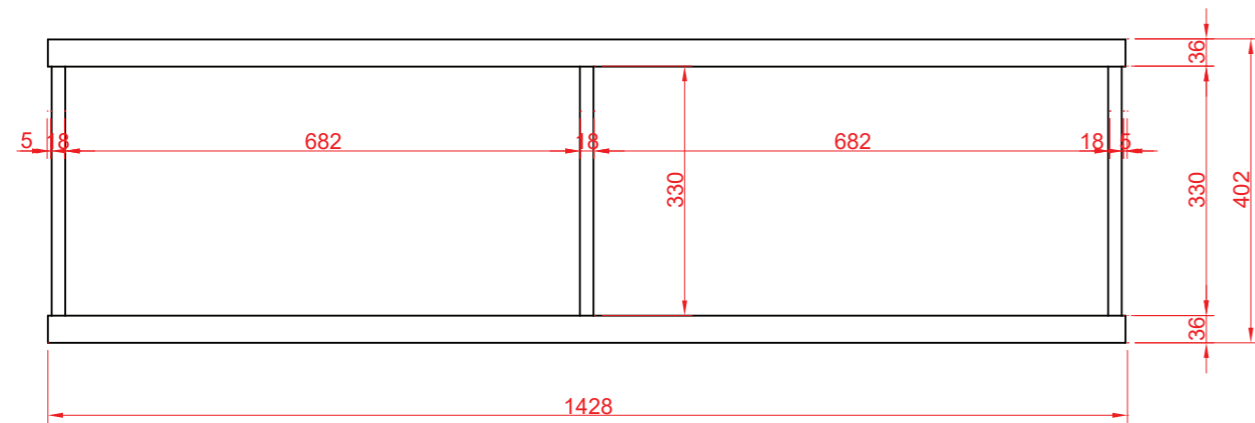

# Polica - 2ks.

M 1:10

šedá - 0881 BS ALUMINIUM

3x ocelová kotva zapustená do drážok frézovaných v zduplovej doske z 2x 18mm LDTD  
dlž. skrytej kotvy 145 mm, d= 14 mm