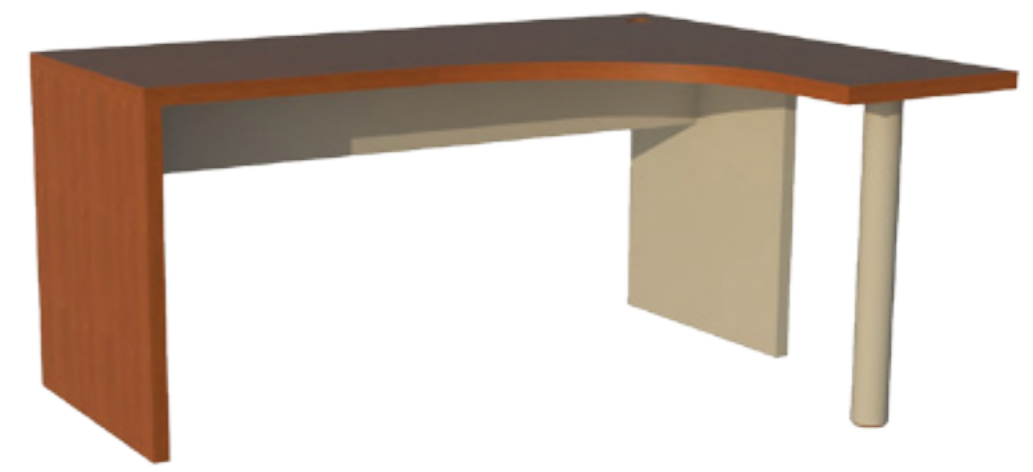

# Stôl C - 2ks.

M 1:10

čerešňa - 0344 PR CHERRY

šedá - 0881 BS ALUMINIUM

pôdorys

nárys

bokorys 1