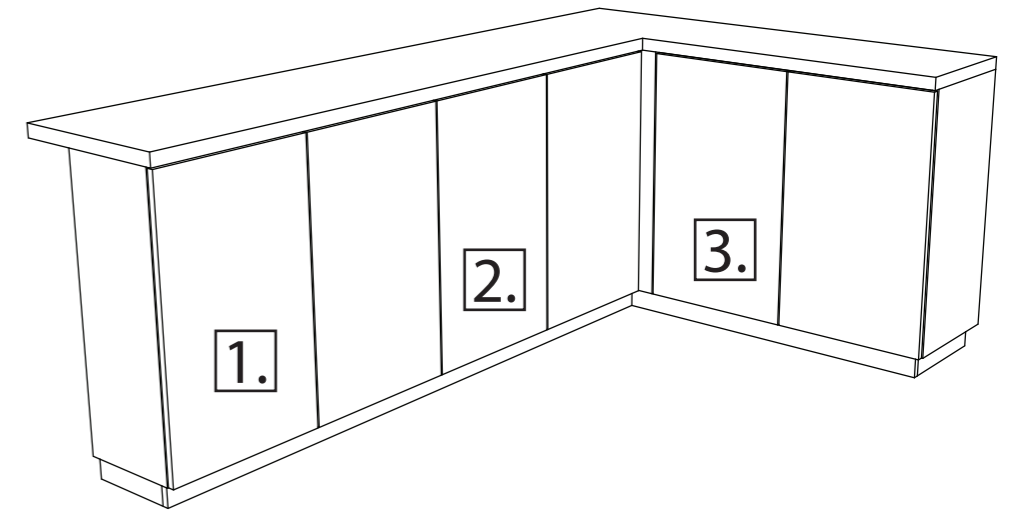

Skrinková zostava A

M 1:10

1.

2.

3.