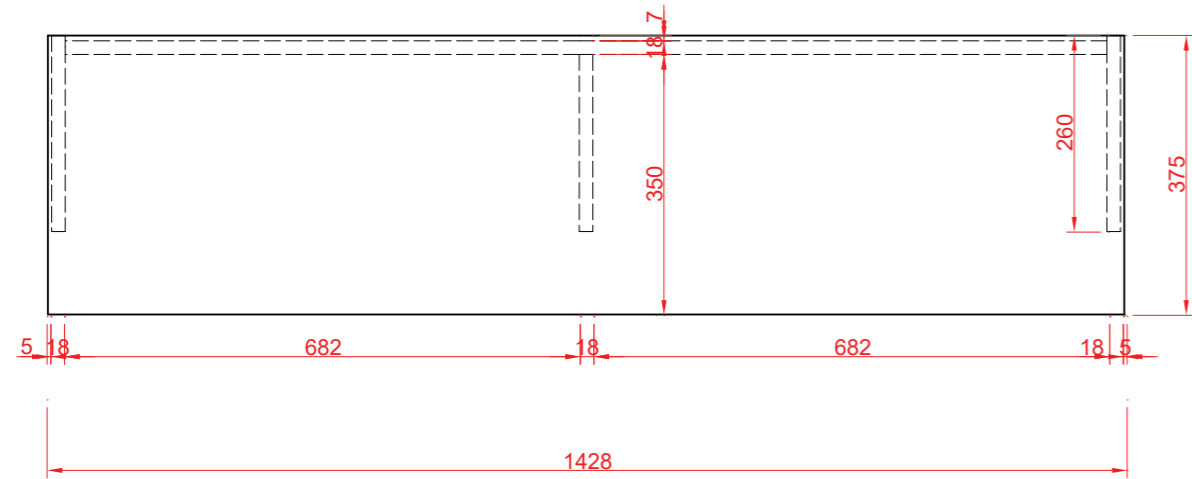

# Polica - 2ks.

M 1:10

šedá - 0881 BS ALUMINIUM

3x ocelová kotva zapustená do drážok frézovaných v zduplovej doske z 2x 18mm LDTD  
dlž. skrytej kotvy 145 mm, d= 14 mm