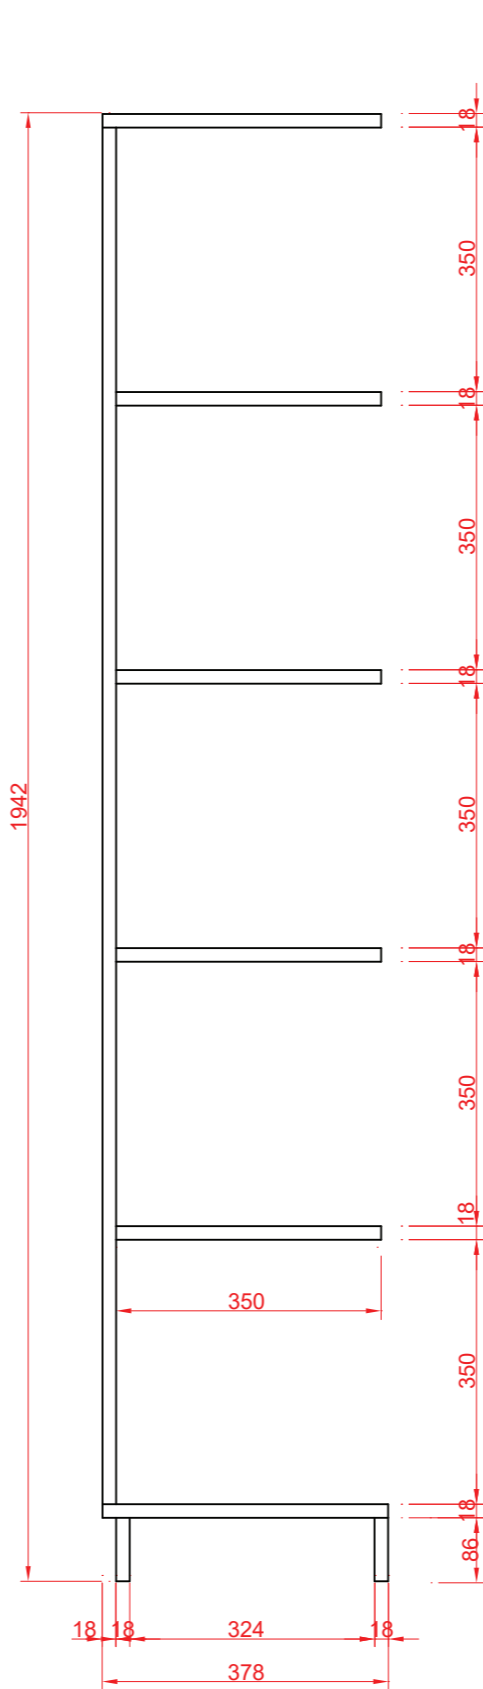

Skrinová zostava B - 1ks.

M 1:10

1.

4.

2.

3.

5.

bokorys 3