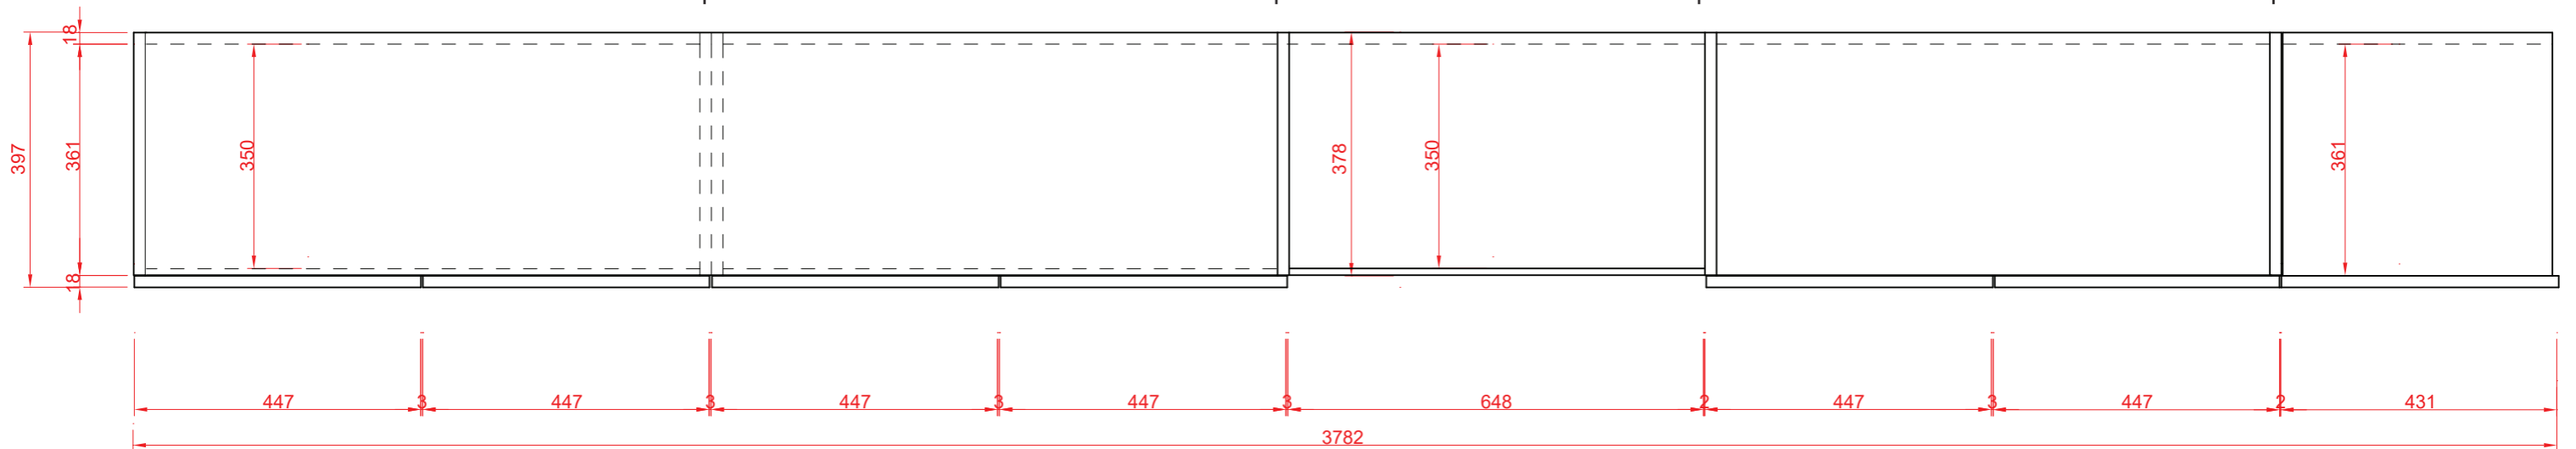

čerešňa - 0344 PR CHERRY

šedá - 0881 BS ALUMINIUM

1.

2.

3.

4.

5.