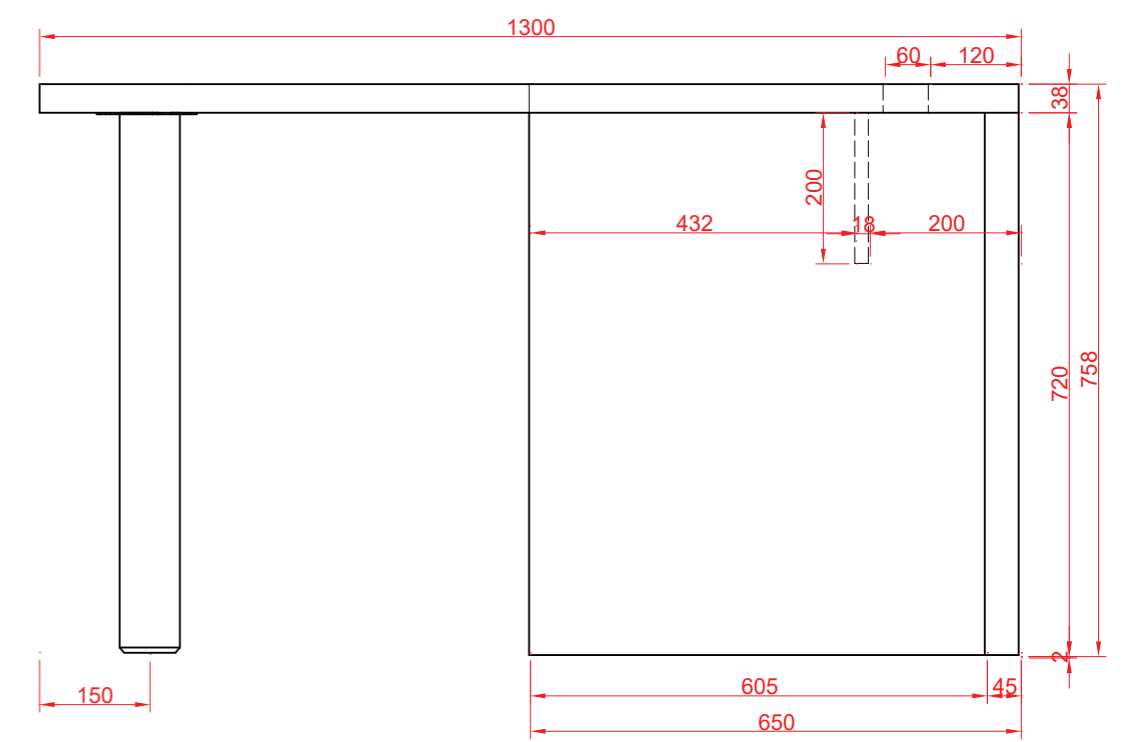

# Stôl B - 2ks.

M 1:10

čerešňa - 0344 PR CHERRY

šedá - 0881 BS ALUMINIUM

pôdorys

nárys

bokorys 1