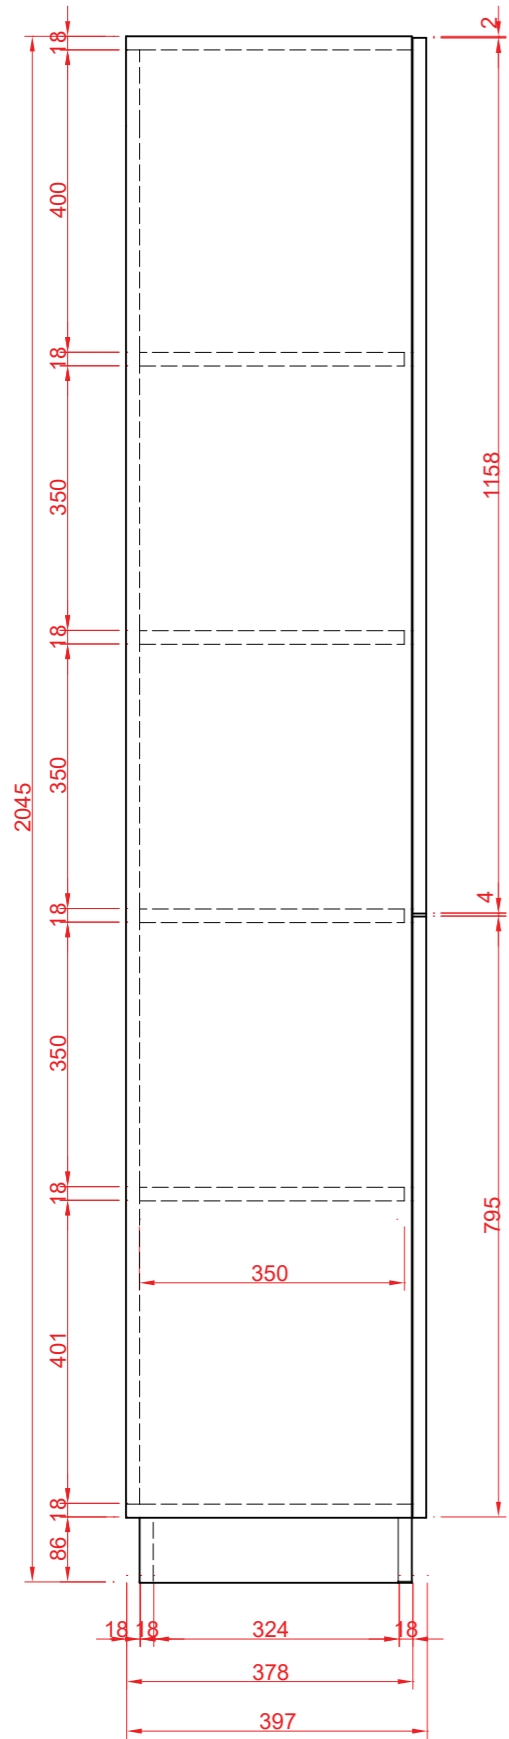

# Skrinková zostava B - 1ks.

M 1:10

1.

2.

nárys

pôdorys

pôdorys

zdupl. podstavy 2x18 mm

# Skrinková zostava C - 1ks.

M 1:10

2.

1.

nárys

pôdorys

pôdorys

zdupl. podstavy 2x18 mm

# Skrinová zostava B - 1ks.

M 1:10

1.

2.

3.

4.

5.

nárys

# Skrinová zostava B - 1ks.

M 1:10

1.

4.

2.

3.

5.

**bokorys 1,4**