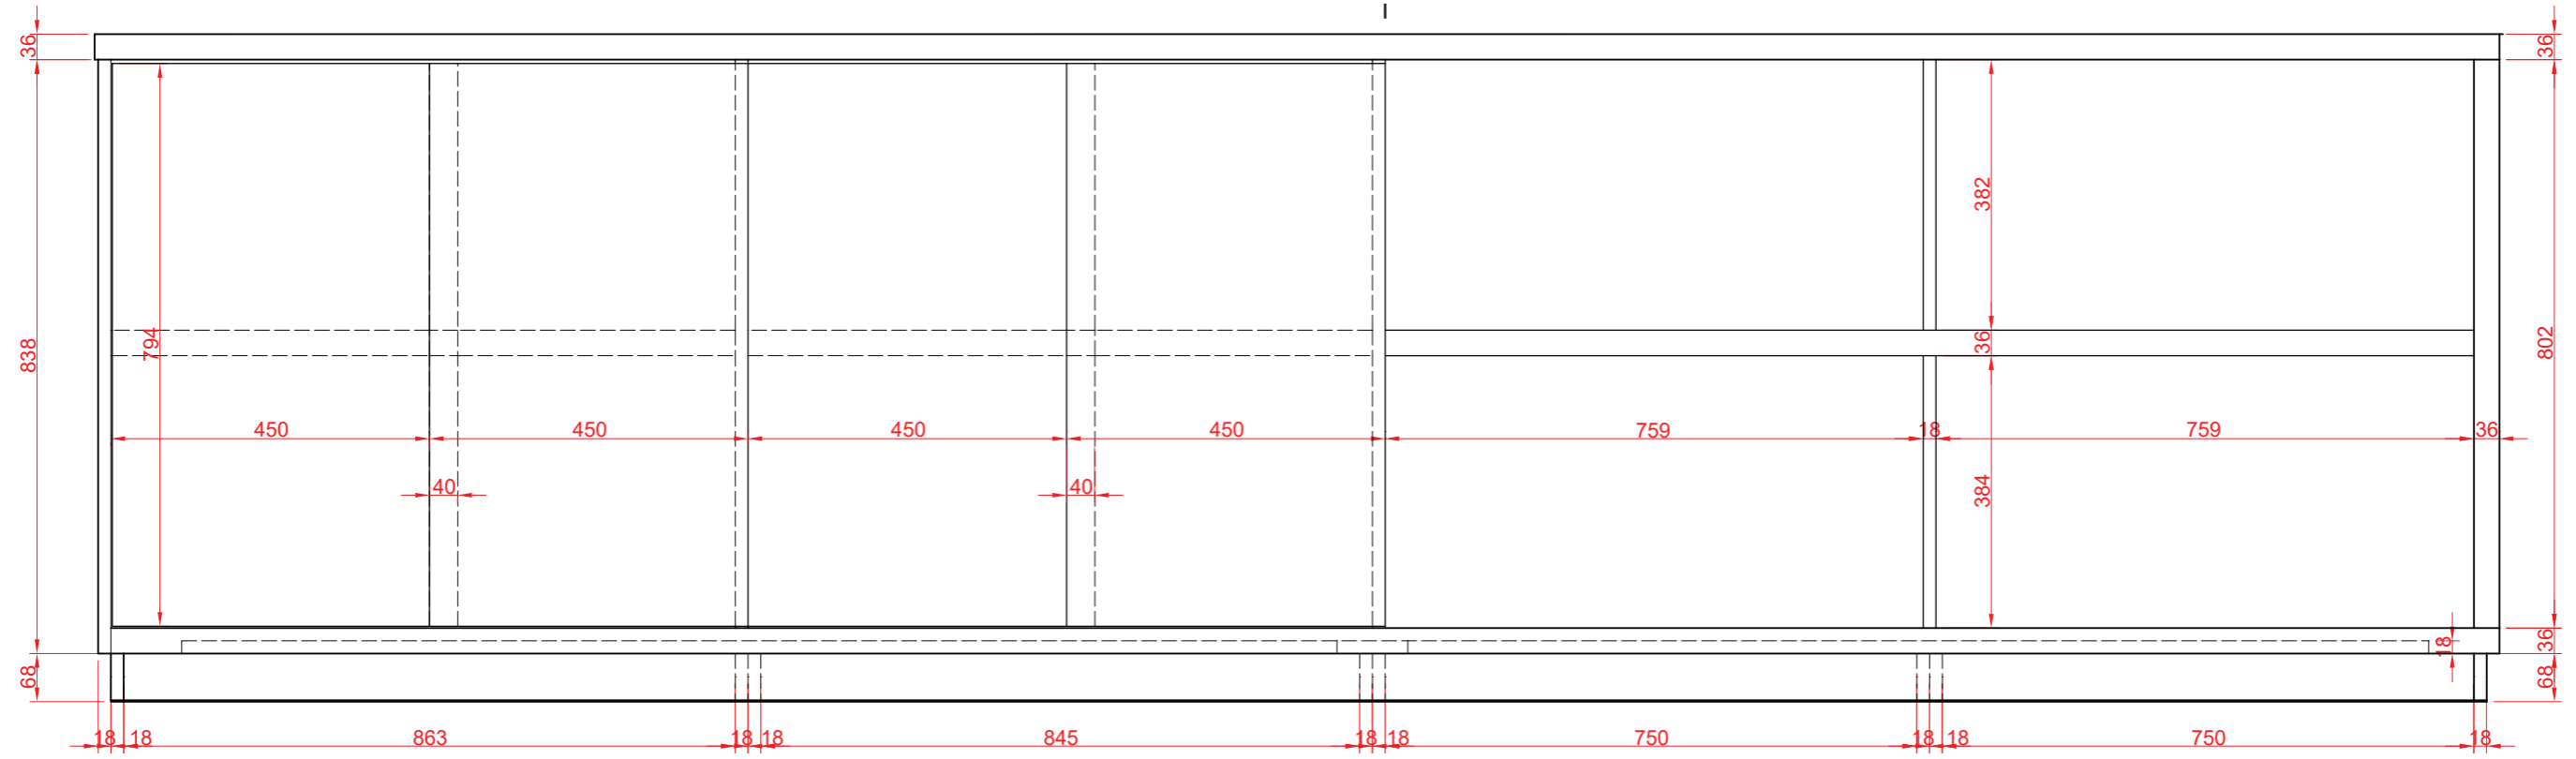

# Skrinková zostava B - 1ks.

M 1:10

1.

2.

nárys

pôdorys

pôdorys

zdupl. podstavy 2x18 mm