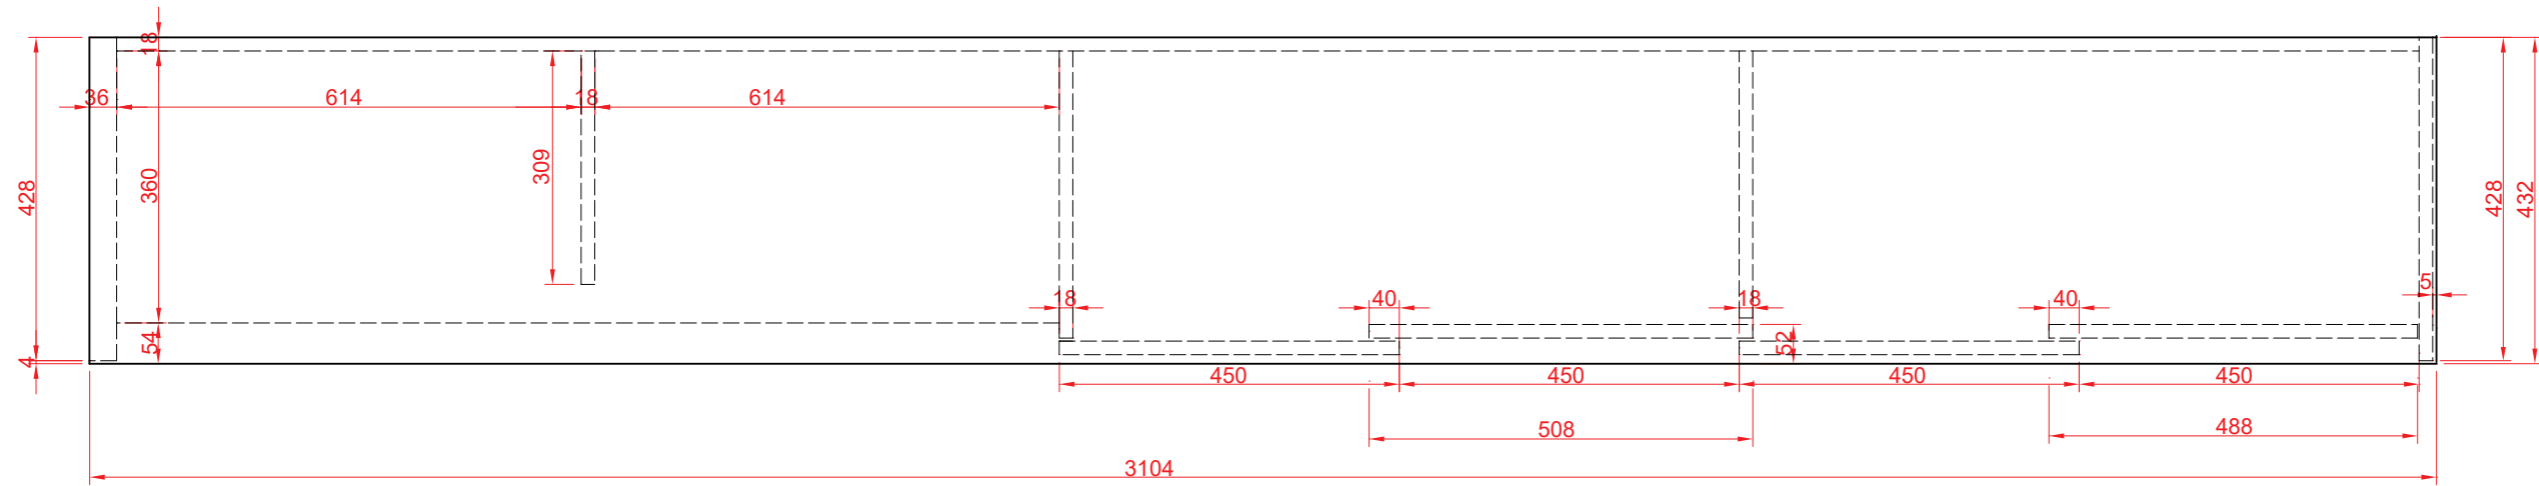

# Skrinková zostava C - 1ks.

M 1:10

2.

1.

nárys

pôdorys

pôdorys

zdupl. podstavy 2x18 mm