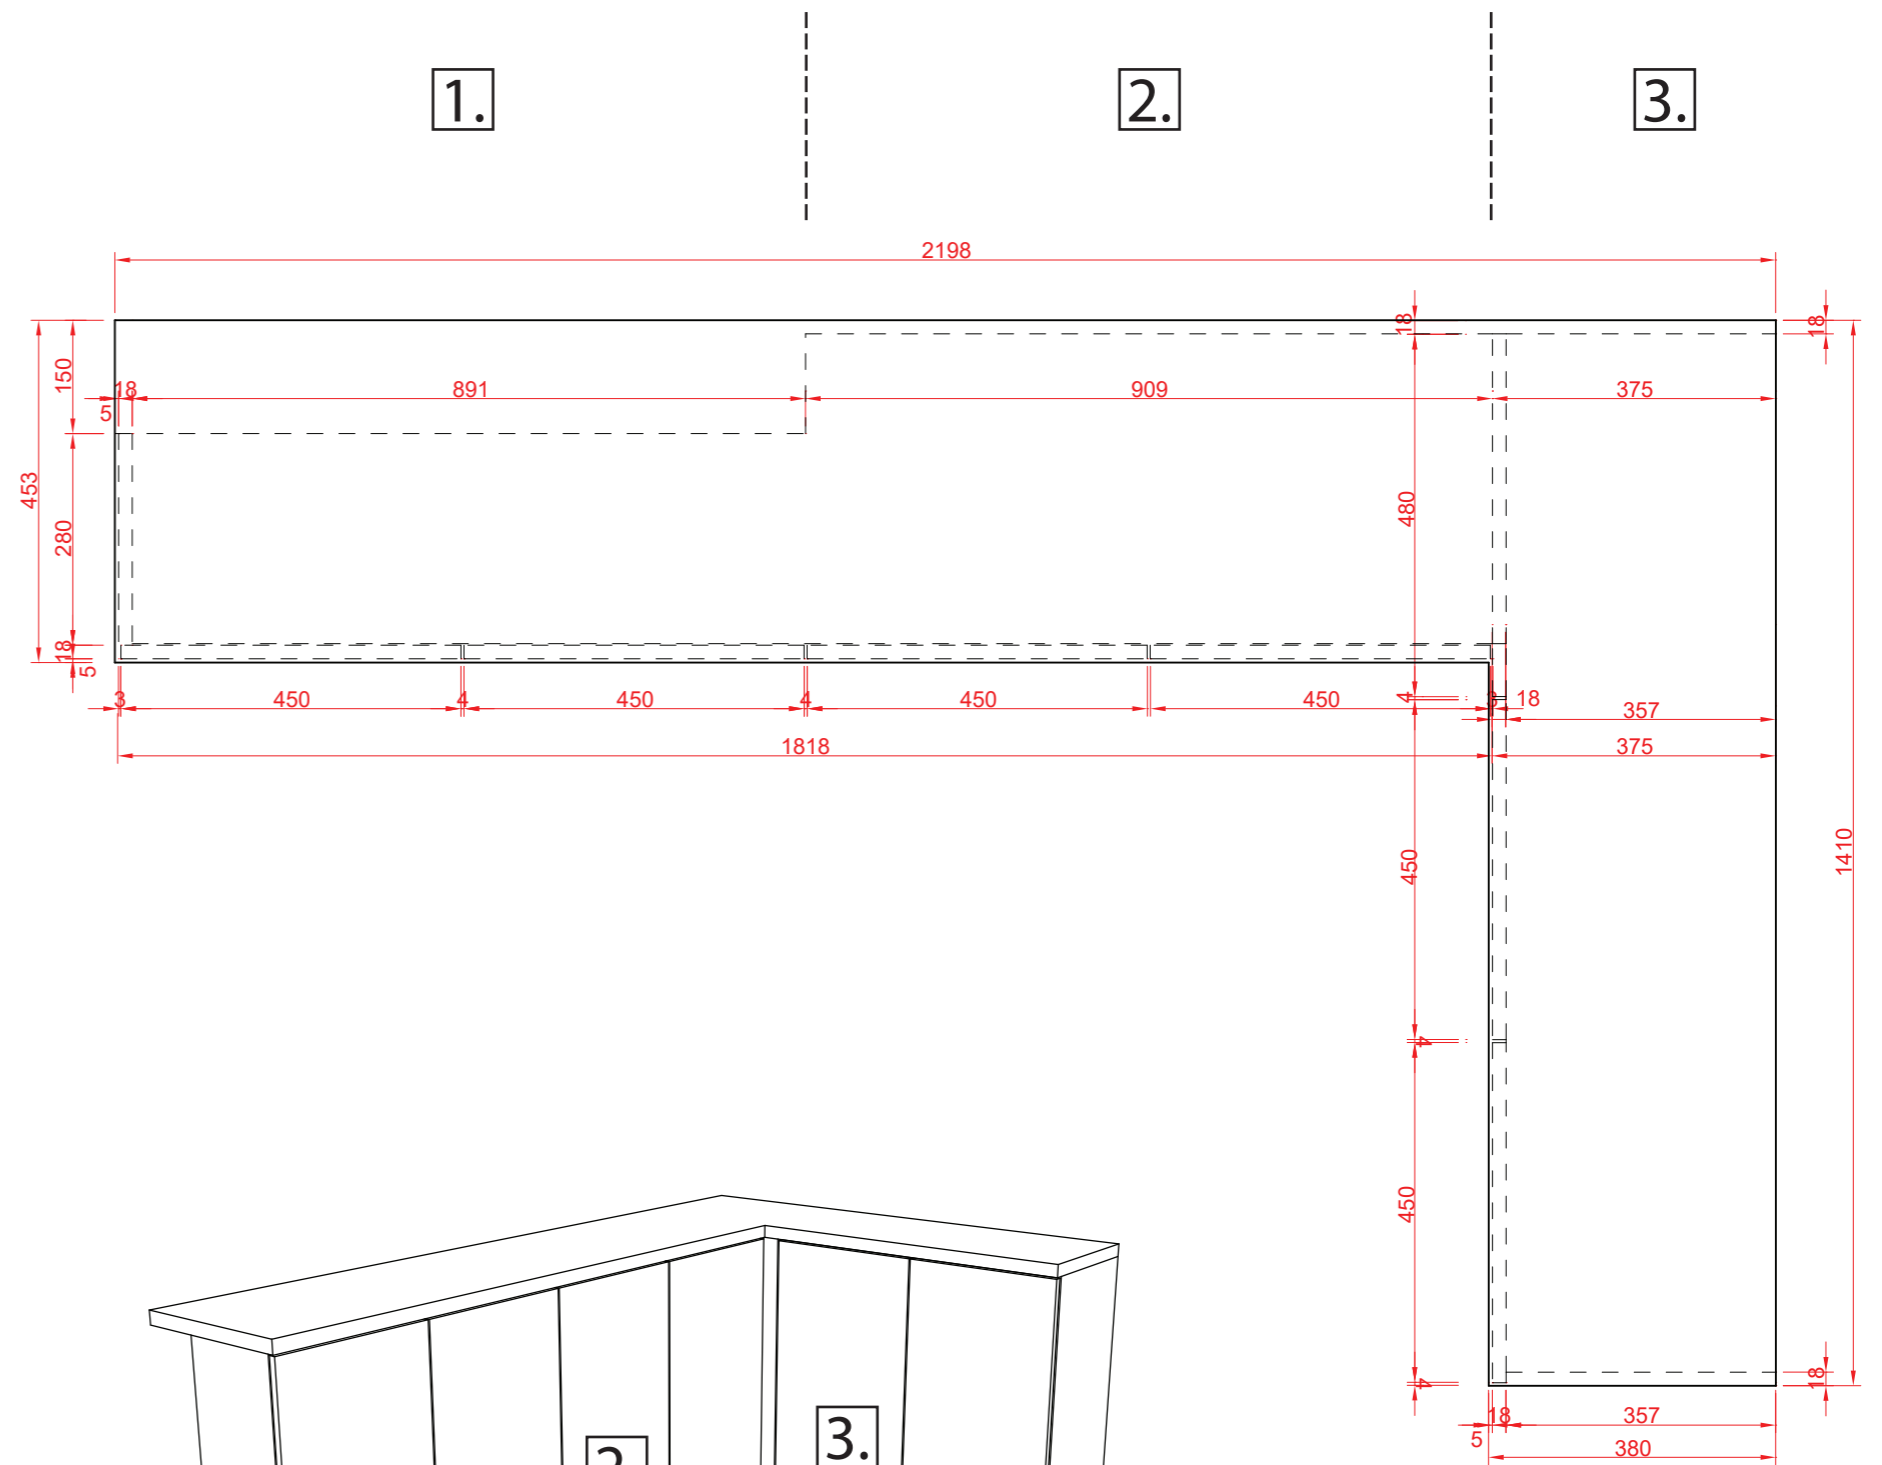

Skrinková zostava A - 1ks.

M 1:10

čerešňa - 0344 PR CHERRY

šedá - 0881 BS ALUMINIUM

pôdorys