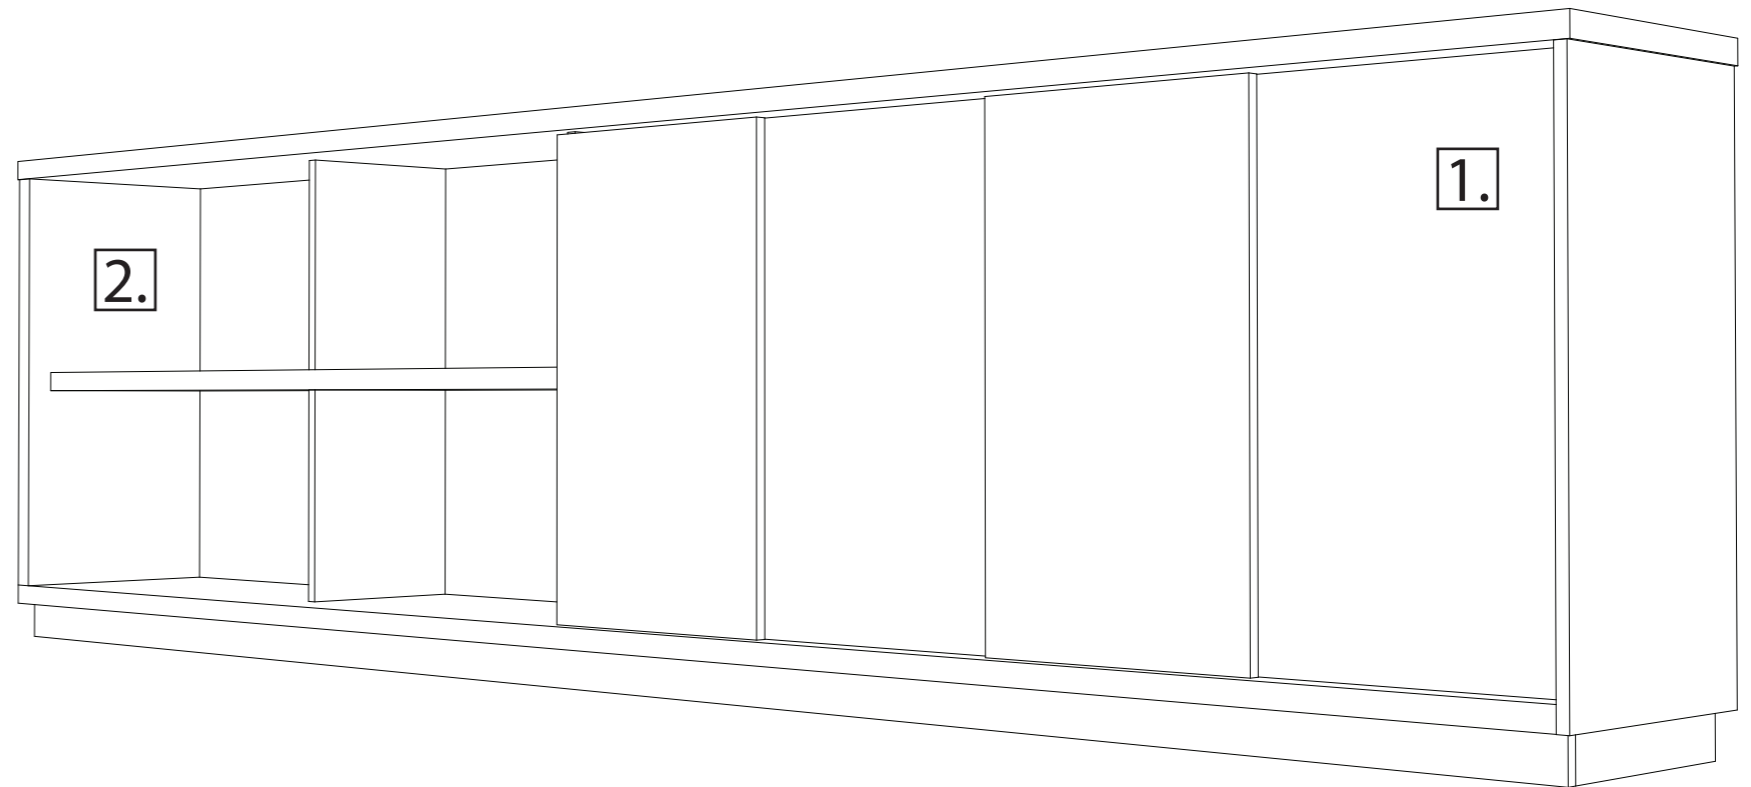

Skrinková zostava C - 1ks.

M 1:10

- čerešňa - 0344 PR CHERRY
- šedá - 0881 BS ALUMINIUM

bokorys 1