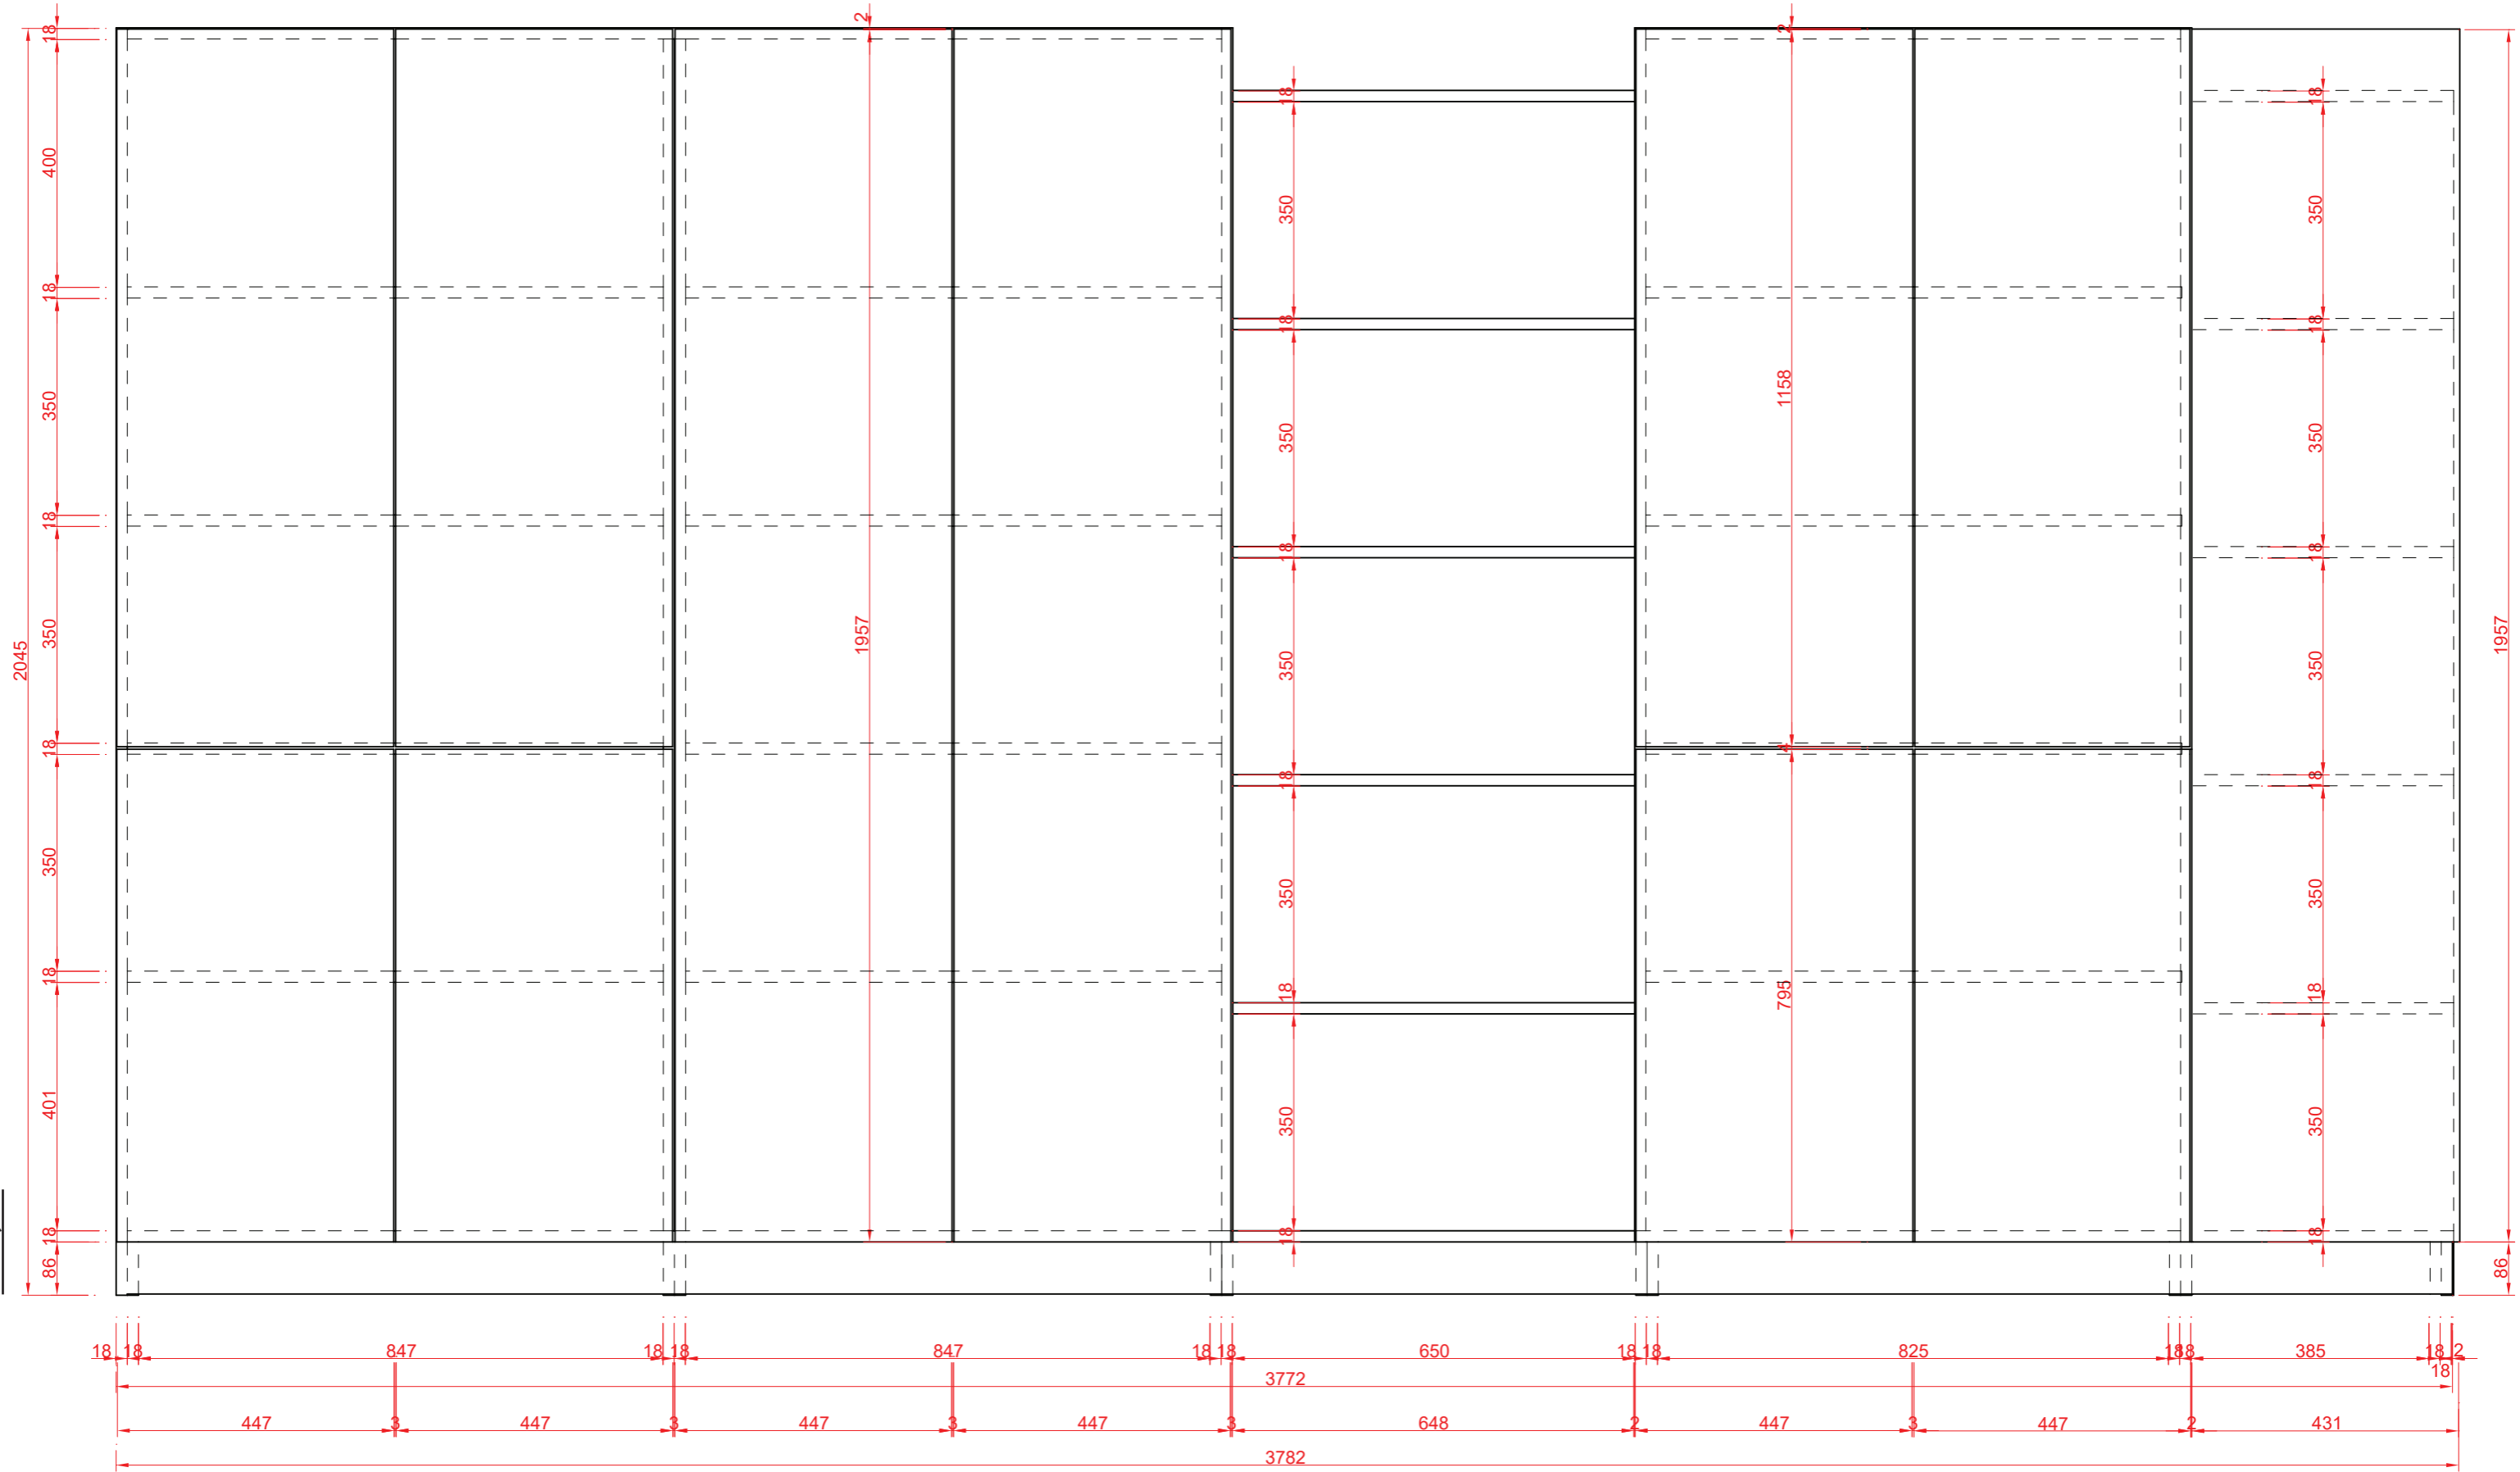

# Skrinová zostava B - 1ks.

M 1:10

1.

2.

3.

4.

5.

nárys