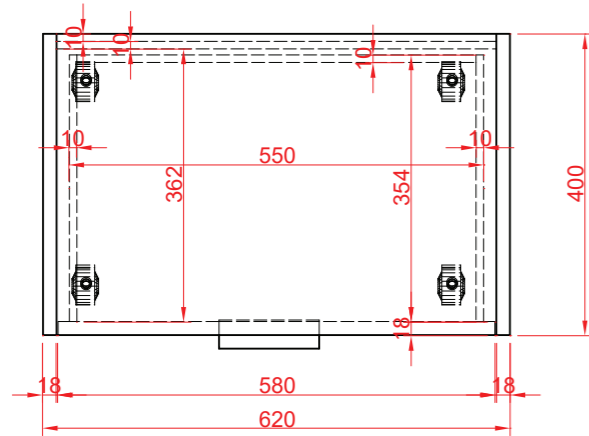

Box so zásuvkami - 5ks.

M 1:10

čerešňa - 0344 PR CHERRY

šedá - 0881 BS ALUMINIUM
chrbát a vn. zásuvky