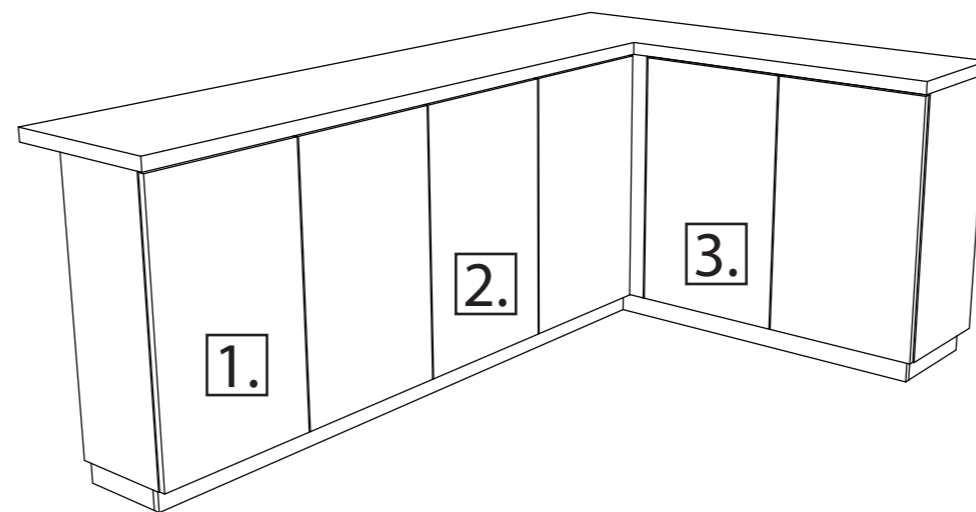

# Skrinková zostava A - 1ks.

M 1:10

čerešňa - 0344 PR CHERRY

šedá - 0881 BS ALUMINIUM

pôdorys