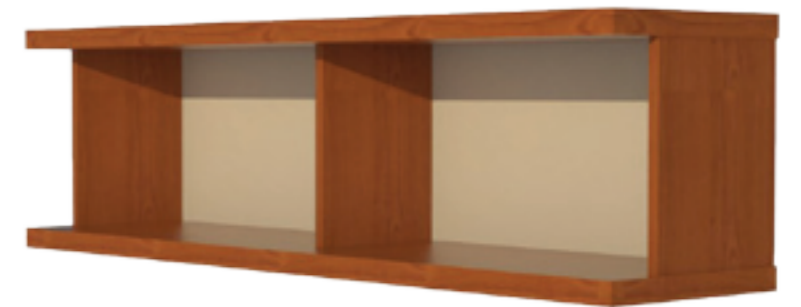

# Polica - 2ks.

M 1:10

šedá - 0881 BS ALUMINIUM

3x ocelová kotva zapustená do drážok frézovaných v zduplovej doske z 2x 18mm LDTD  
dlž. skrytej kotvy 145 mm, d= 14 mm