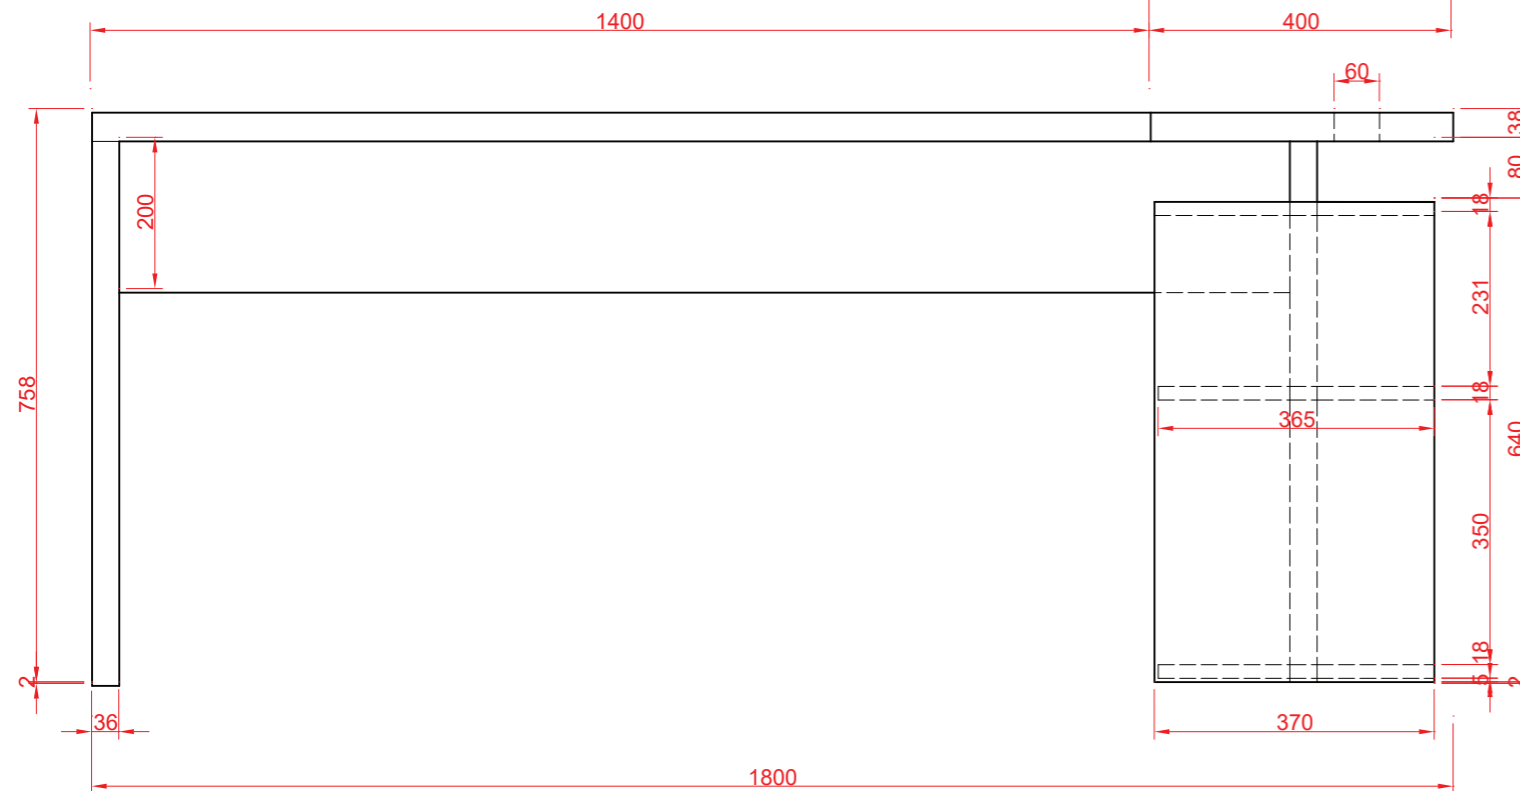

# Stôl A - 1ks.

M 1:10

čerešňa - 0344 PR CHERRY

šedá - 0881 BS ALUMINIUM

pôdorys

nárys

bokorys 1