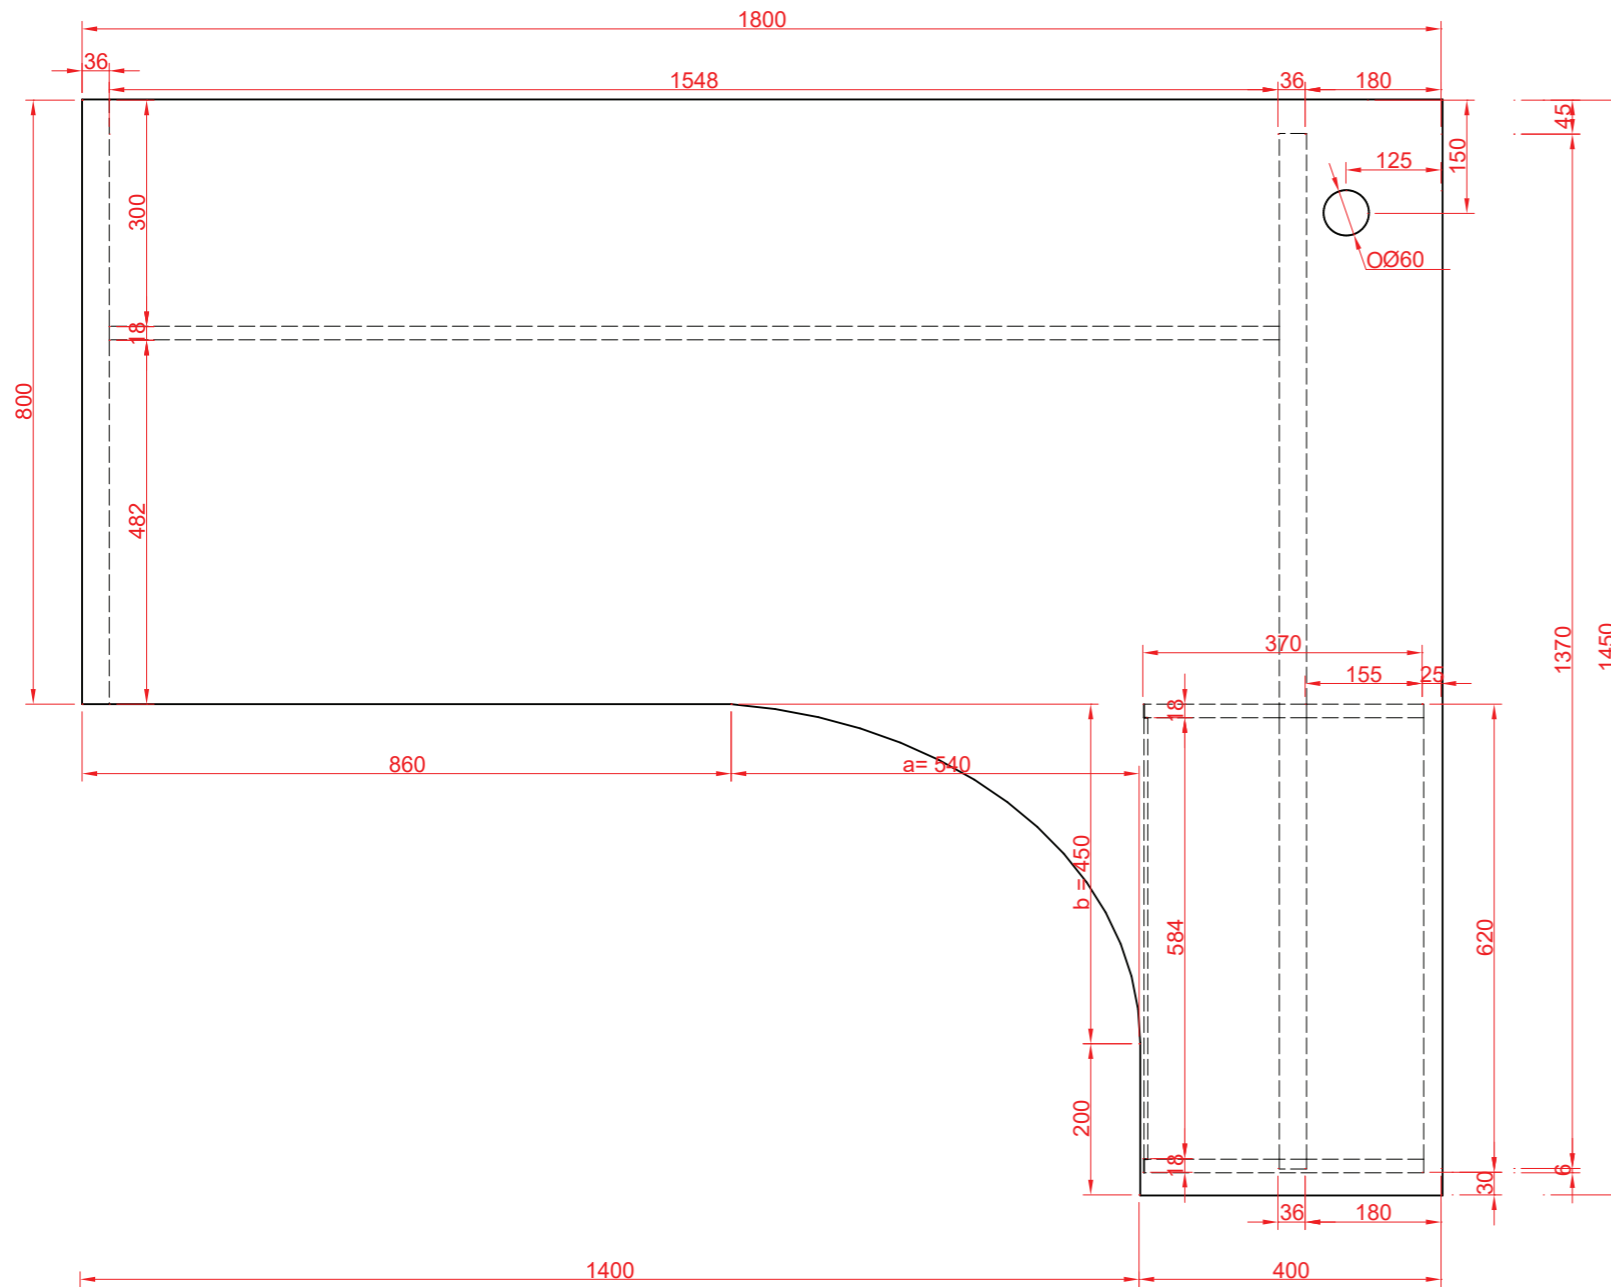

Stôl A - 1ks.

M 1:10

čerešňa - 0344 PR CHERRY

šedá - 0881 BS ALUMINIUM

pôdorys