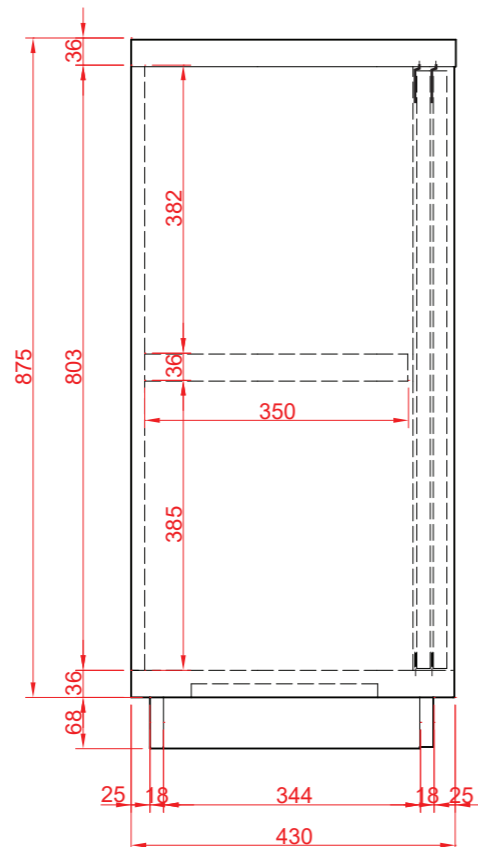

Skrinková zostava B - 1ks.

M 1:10

- čerešňa - 0344 PR CHERRY
- šedá - 0881 BS ALUMINIUM

bokorys 1

bokorys 2