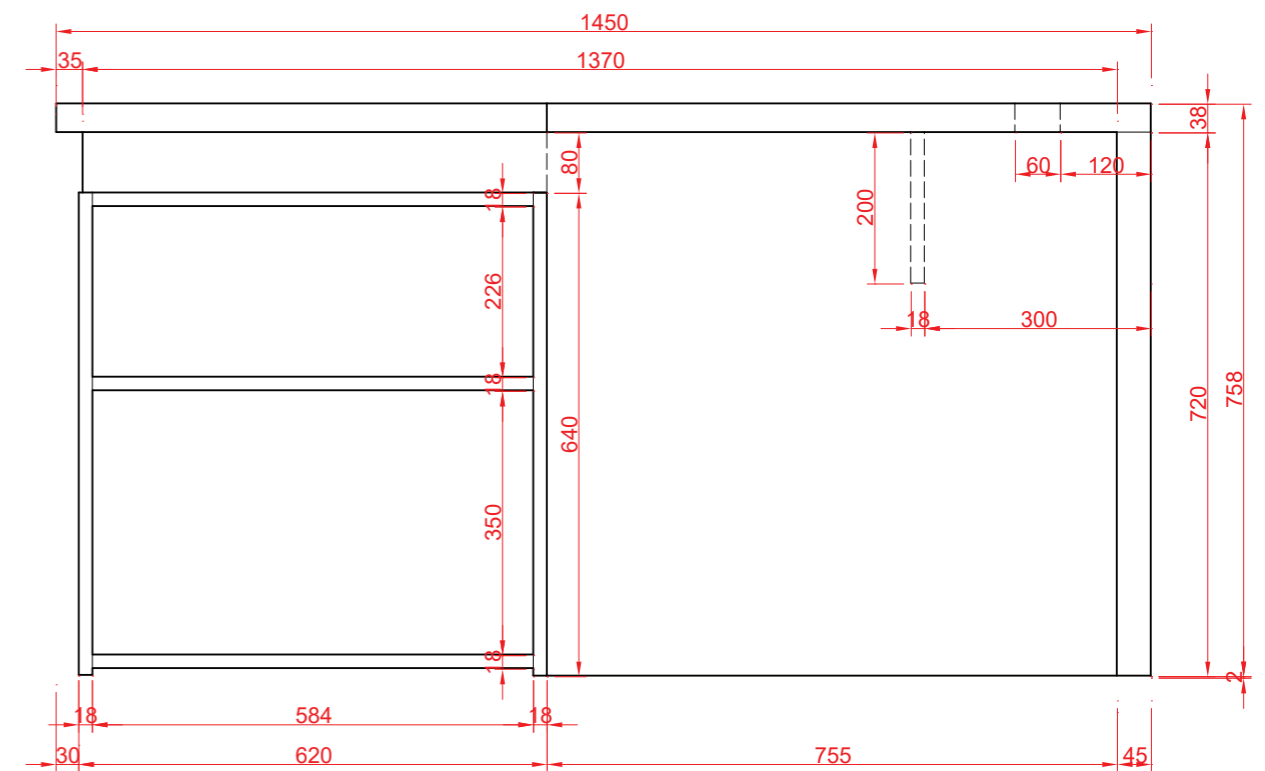

Stôl A - 1ks.

M 1:10

čerešňa - 0344 PR CHERRY

šedá - 0881 BS ALUMINIUM

bokorys 1