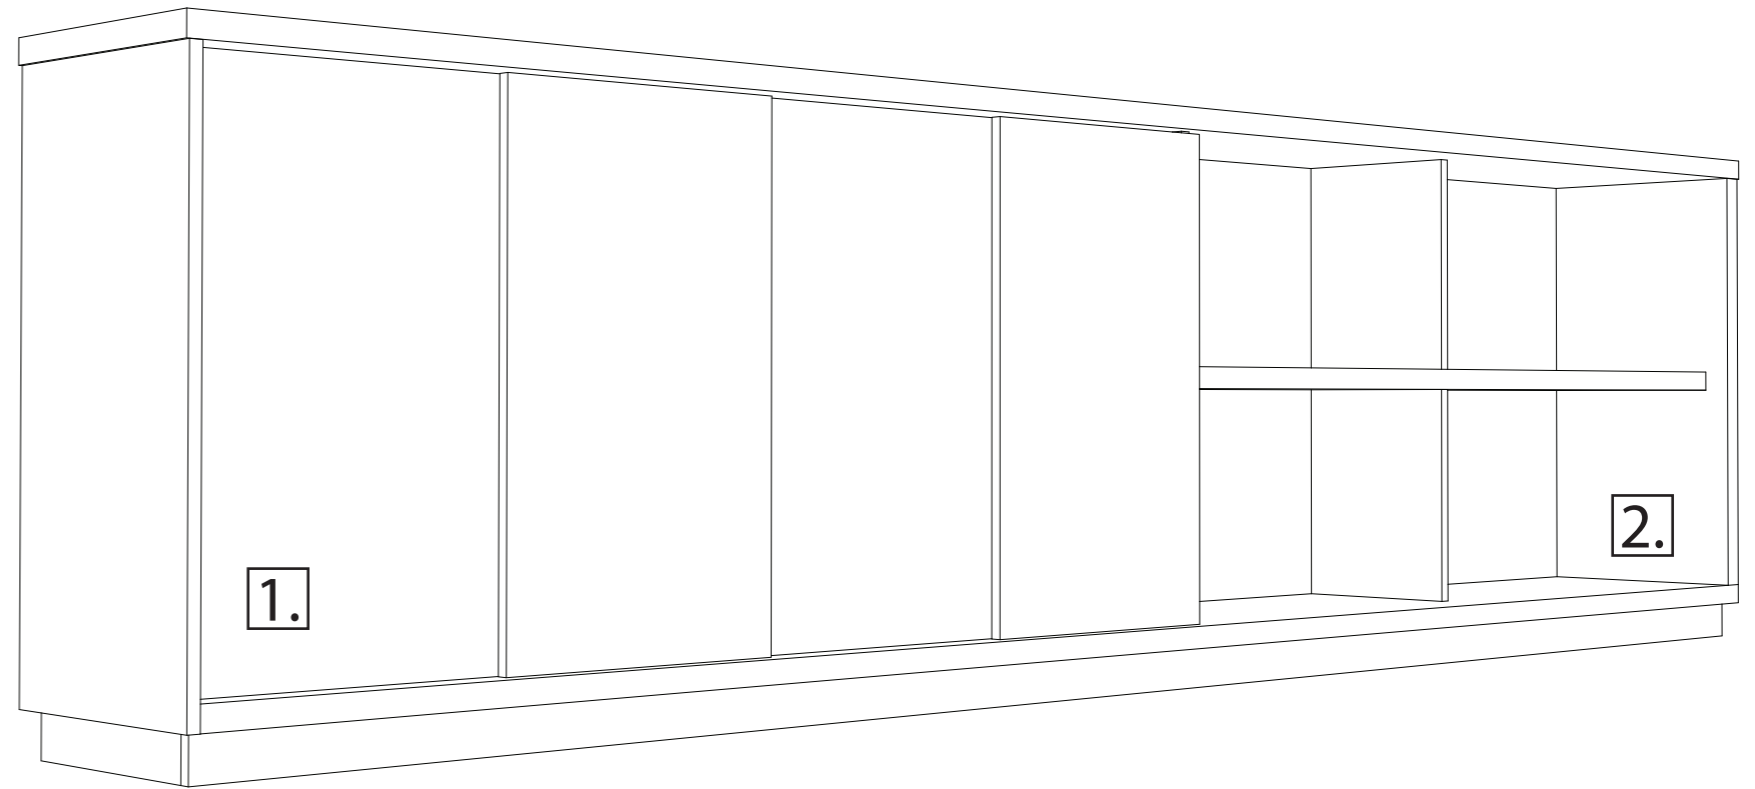

Skrinková zostava B - 1ks.

M 1:10

- čerešňa - 0344 PR CHERRY
- šedá - 0881 BS ALUMINIUM

bokorys 1