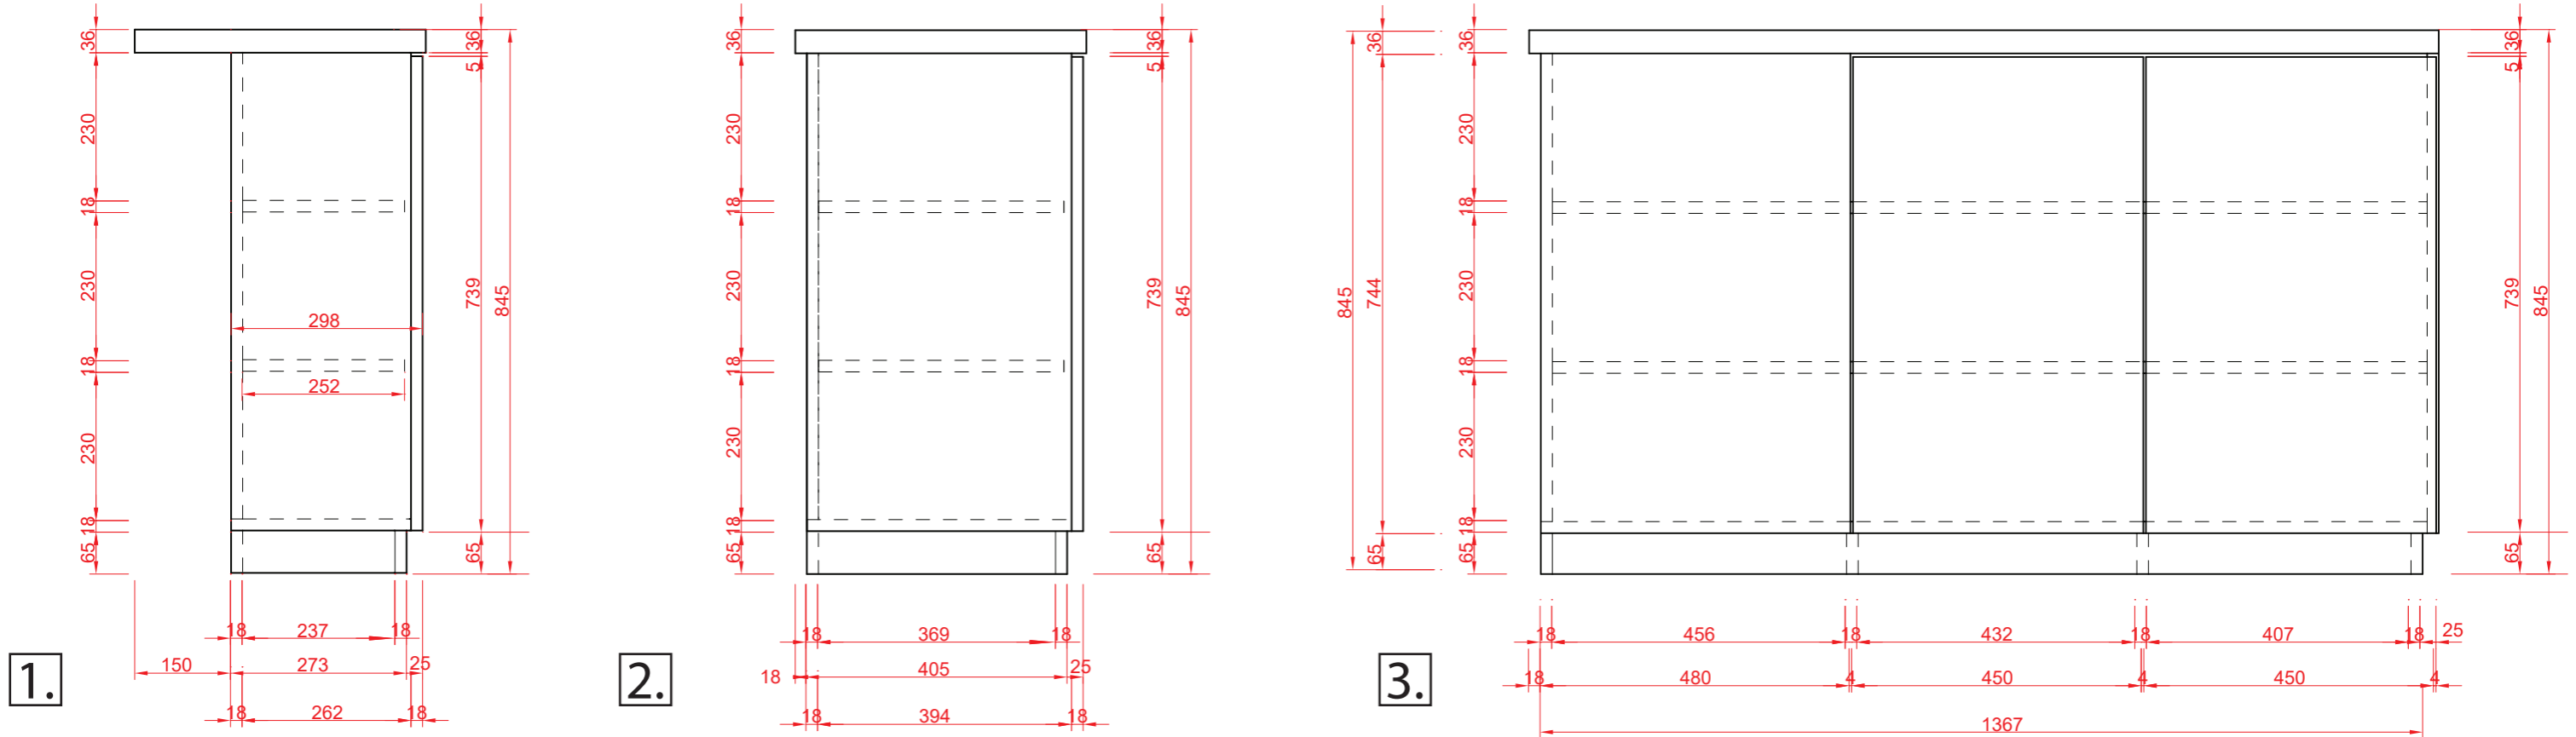

Skrinková zostava A

M 1:10

1.

2.

3.

nárys

bokorys