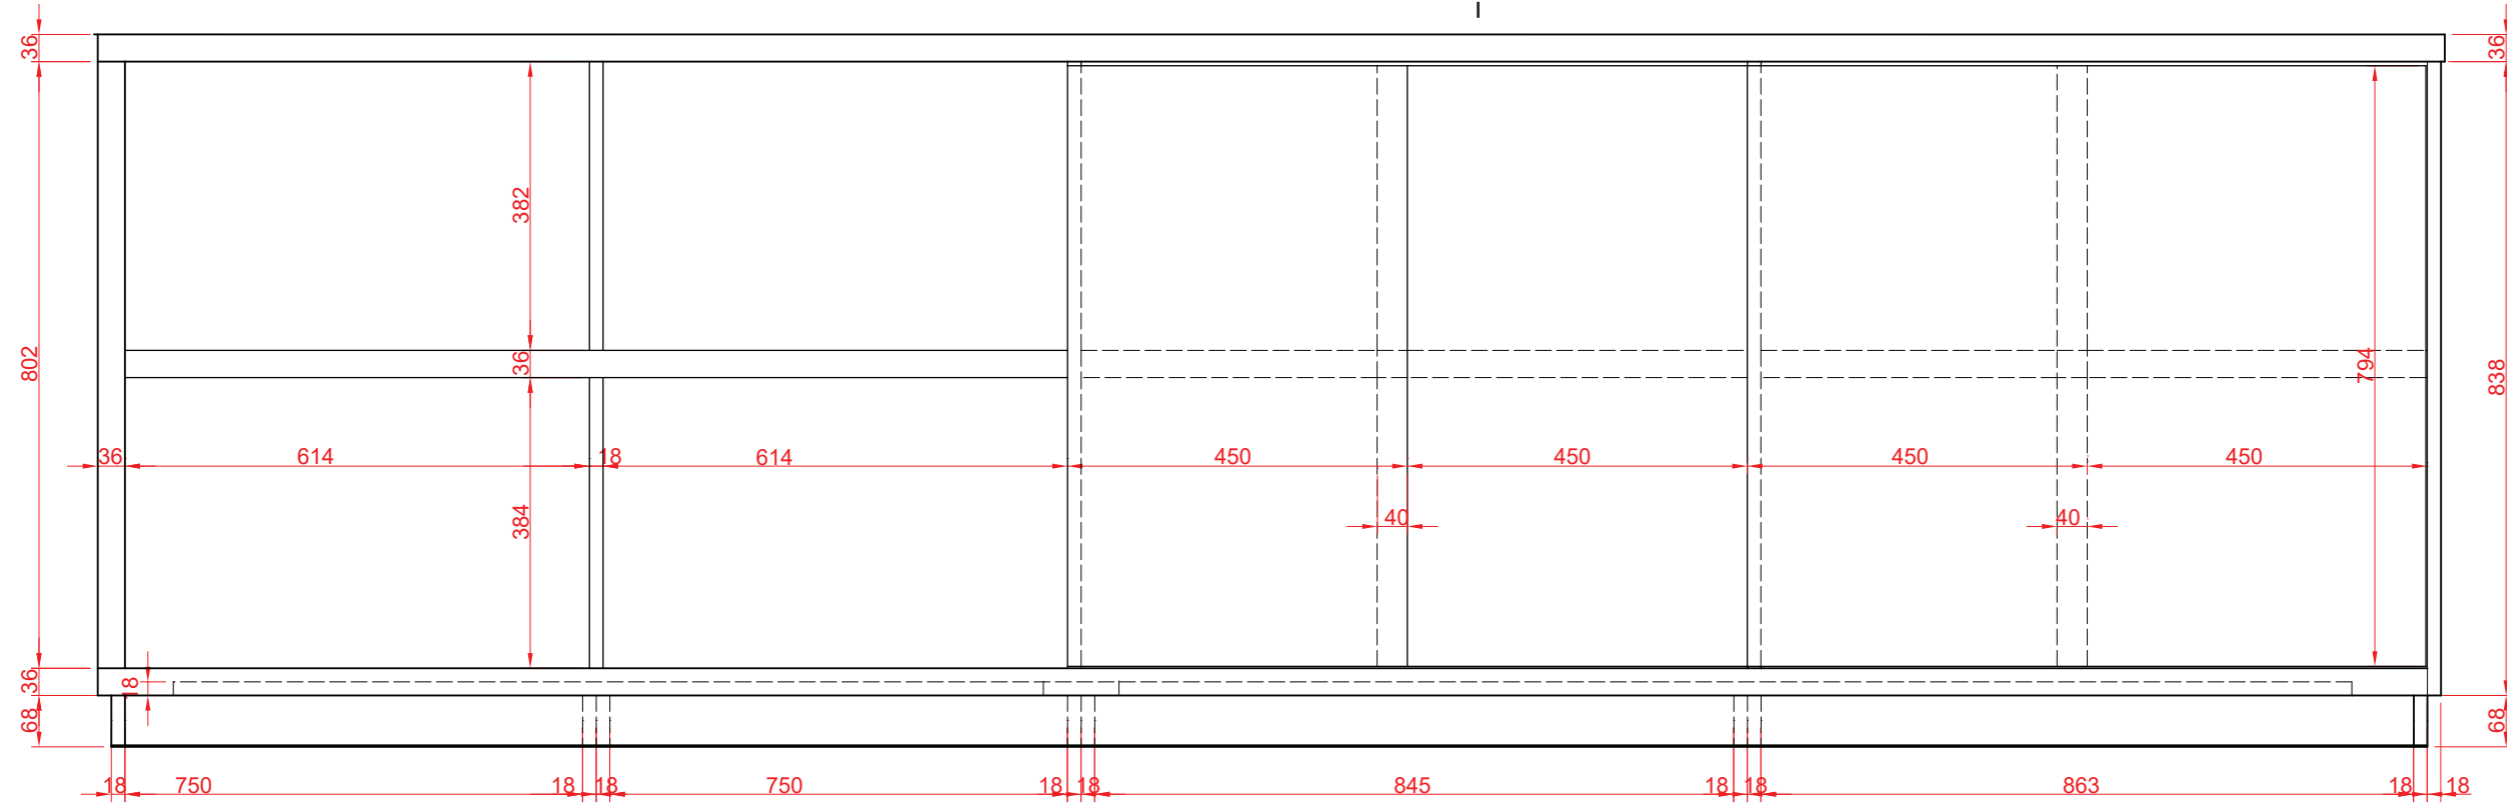

# Skrinková zostava C - 1ks.

M 1:10

2.

1.

nárys

pôdorys

pôdorys

zdupl. podstavy 2x18 mm