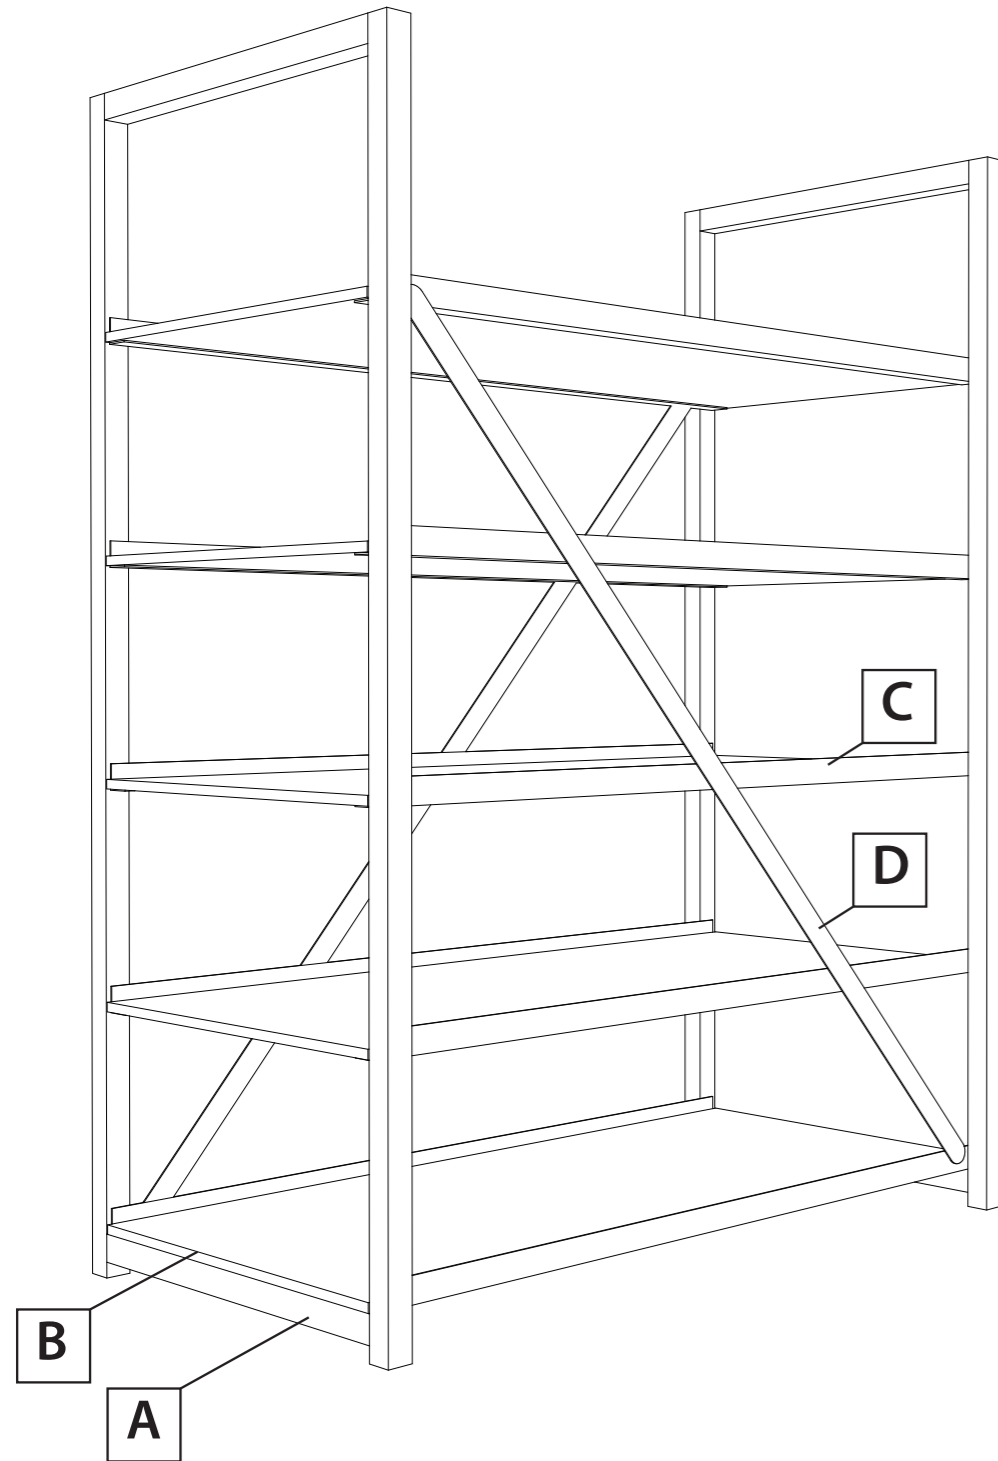

Regálová zostava A - 8ks.

šedé LDTD - 0881 BS ALUMINIUM

ocelová konštrukcia - biela

A

rámová konštrukcia - 16ks

ocelová konštrukcia - jakl 50x50 mm ; zvářana

B

šedé LDTD
hr. 18mm

M 1:20

C

L - profil 50x50 mm ; hr. 3 mm

80 ks

dĺžka = 1630 mm

D

Zavetr. pasovina 50mm ; hr. 3 mm

16 ks

E

Skrutkové a vrutové spoje - výkaz podľa dielenského výkresu!

Regálová zostava B - 5ks.

M 1:10

šedá

- 0881 BS ALUMINIUM