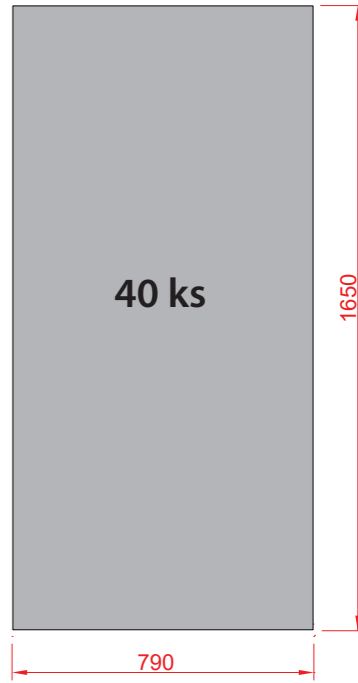

Regálová zostava A - 8ks.

šedé LDTD - 0881 BS ALUMINIUM

ocelová konštrukcia - biela

A

rámová konštrukcia - 16ks

ocelová konštrukcia - jakl 50x50 mm ; zvářana

B

šedé LDTD
hr. 18mm

M 1:20

C

L - profil 50x50 mm ; hr. 3 mm

80 ks

dĺžka = 1630 mm

D

Zavetr. pasovina 50mm ; hr. 3 mm

16 ks

E

Skrutkové a vrutové spoje - výkaz podľa dielenského výkresu!

Regálová zostava B - 5ks.

M 1:10

šedá

- 0881 BS ALUMINIUM